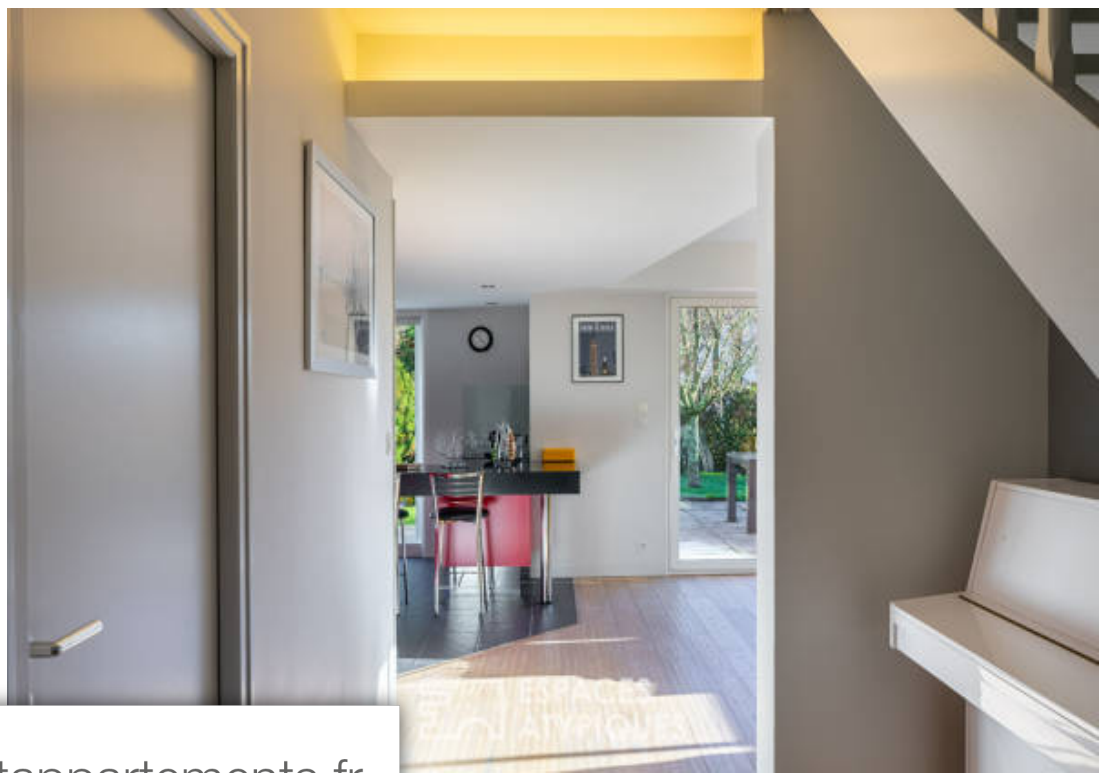

ESPACES ATYPIQUES

www.maisonsetappartements.fr