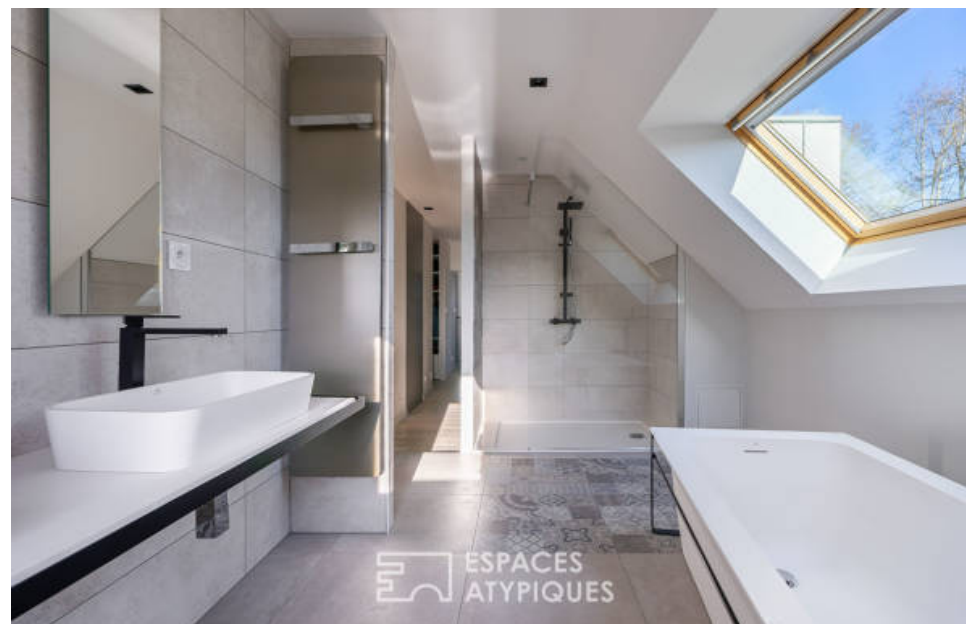

Espaces atypiques vous propose de poser vos valises dans cette charmante maison située à proximité du bourg de la chapelles sur erdre. Ce bien bénéficie d'un environnement agréable et d'une situation géographique idéale pour les déplacements quotidiens. On note un choix de matériaux qualitatifs mettant en valeur une décoration soignée. Cette charmante maison propose une entrée menant à la pièce de VI principale et son salon-séjour lumineux. Les baies vitrées permettent un accès direct au jardin et à sa grande terrasse pour profiter des extérieurs. Une cuisine ouverte entièrement aménagée, une chambre en rez-de-chaussée et sa salle d'eau privative. Enfin, un espace buanderie/arrière cuisine et un garage viennent compléter ce niveau. A l'étage vous découvrez une salle d'eau, un w. C indépendant et trois chambre dont une suite parentale composée de deux dressing et d'une salle de bain (baignoire et douche). Idéalement situé, le bien permet un accès facile aux commodités locales. Les magasins, les écoles et les services essentiels se trouvent à environ 10 à pieds. Classe énergie : C / classe climat : a . Montant moyen estimé des dépenses annuelles d'énergie pour un usage standard, ...

ESPACES ATYPIQUES 44

3 PLACE DE LA MONNAIE - 44000 NANTES

[Contacter l'agence](#)

[Voir tous les biens de cette agence](#)