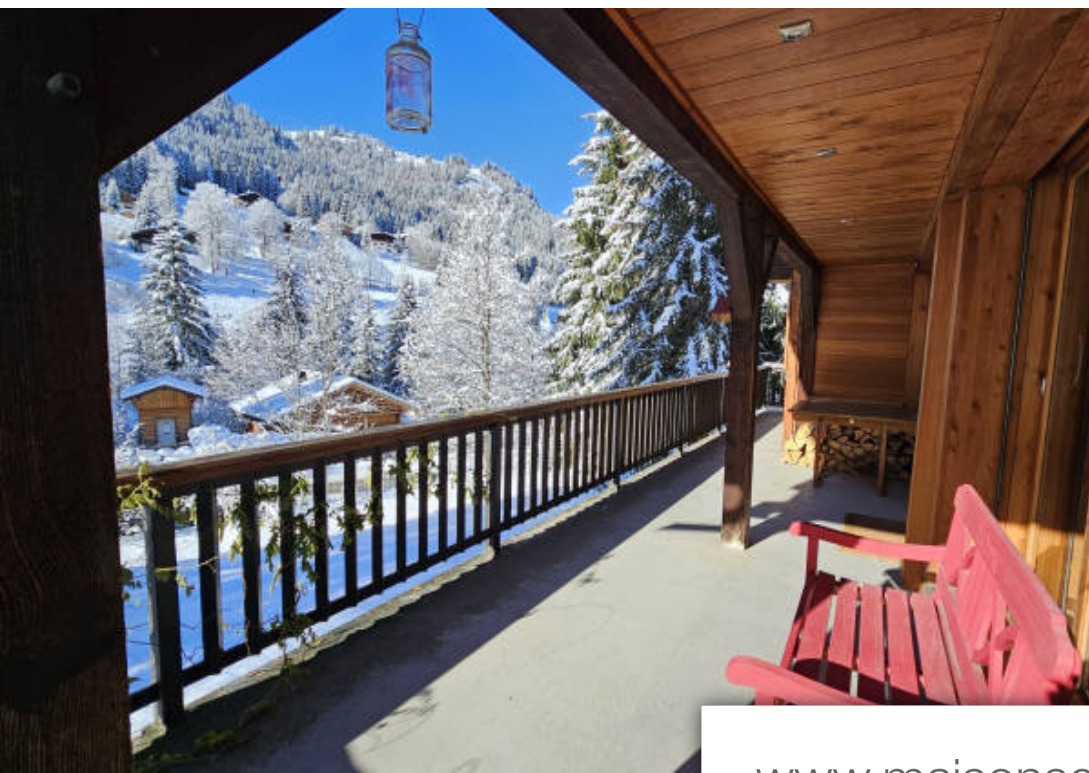

www.maisonsetappartements.fr