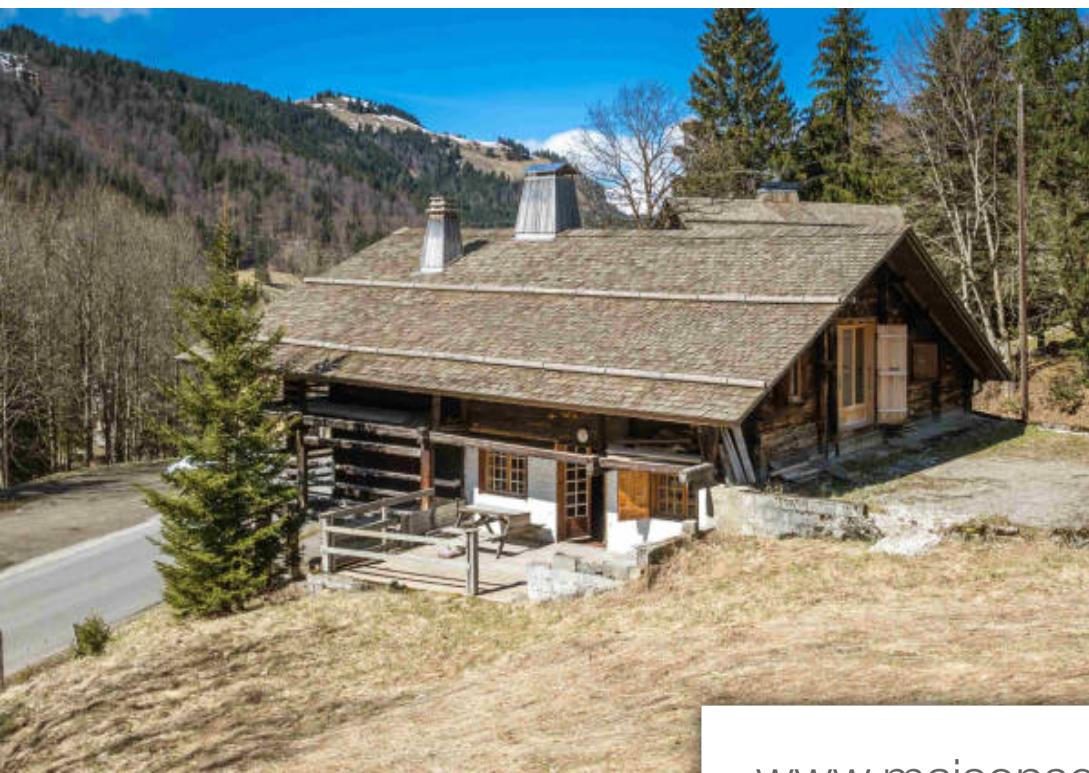

www.maisonsetappartements.fr