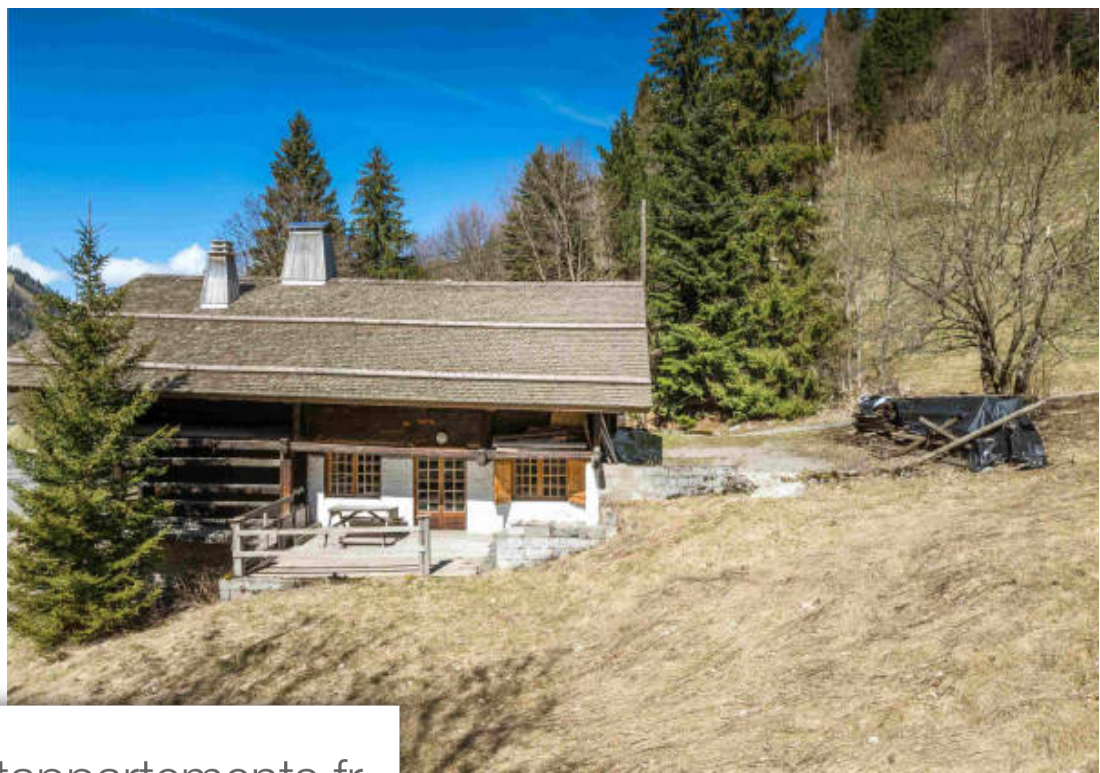

www.maisonsetappartements.fr