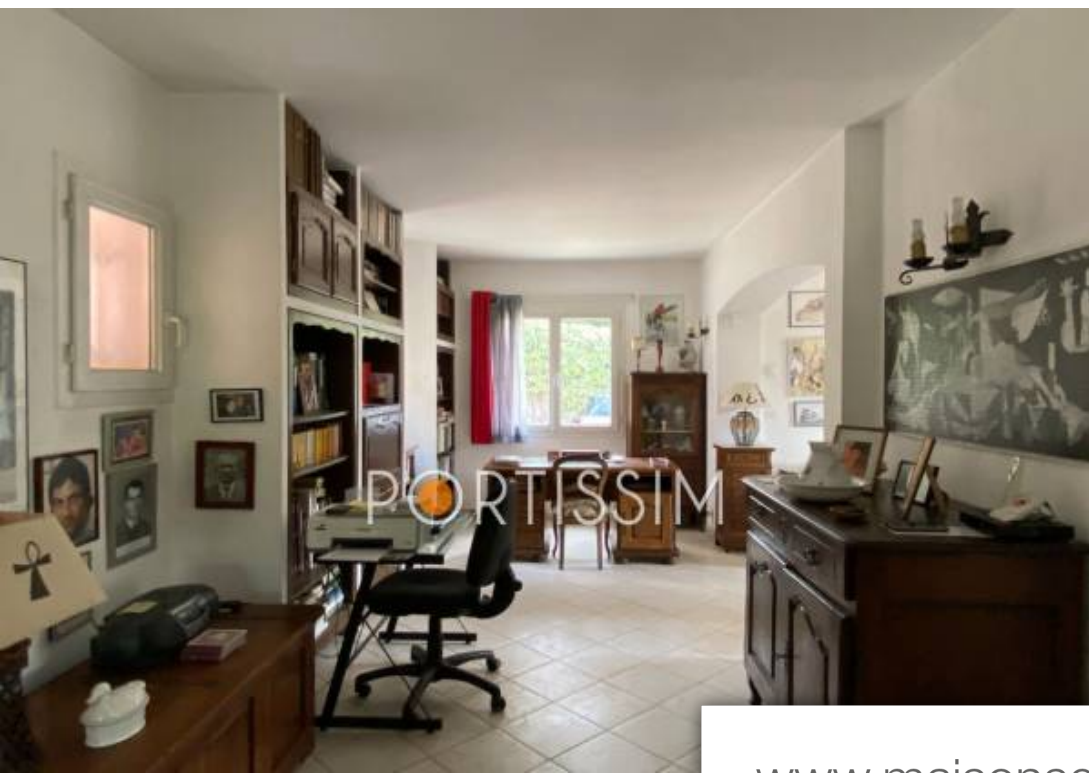

www.maisonsetappartements.fr