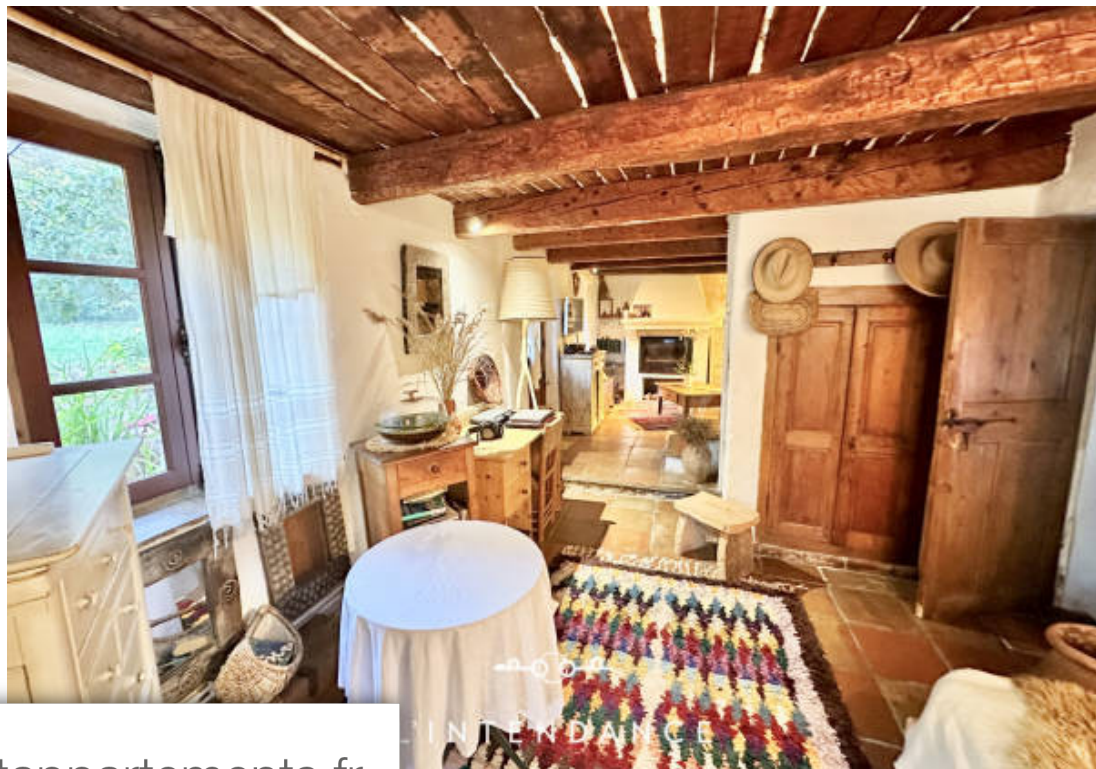

www.maisonsetappartements.fr