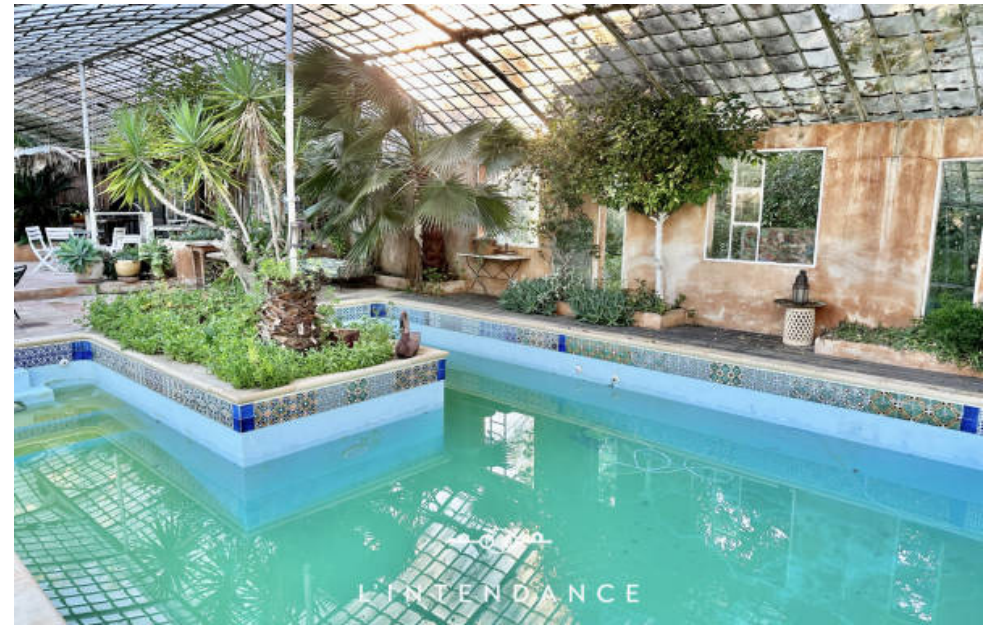

La Moutonne proche centre ville, située dans un cadre campagne, maison en pierre de 100 m² sur 4550 m² de terrain comprenant un séjour, une salle à manger, une cuisine ouverte, une suite parentale avec salle de bains. Grandes terrasses. A l'étage deux chambres et un bureau. Serre végétale de 280 m² avec piscine. Cabanon, parking sur la propriété.

L INTENDANCE IMMOBILIER

2 rue pierre moulis - 83400 HYÈRES

[Contacter l'agence](#)

[Voir tous les biens de cette agence](#)