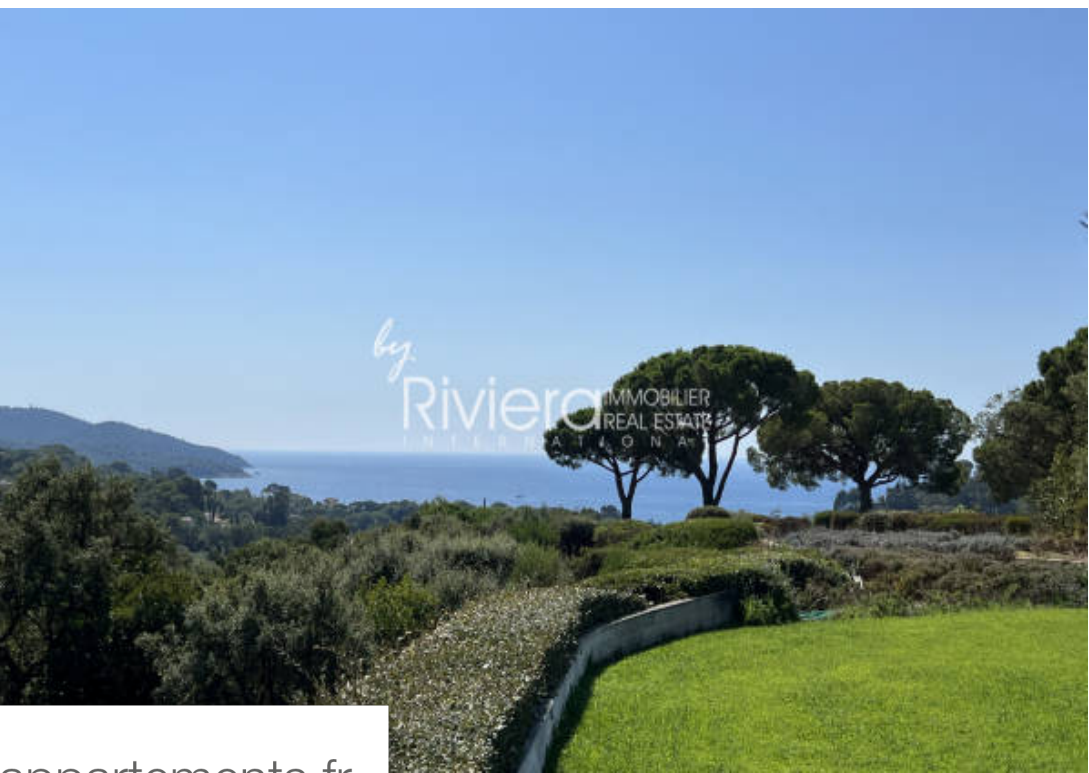

www.maisonsetappartements.fr