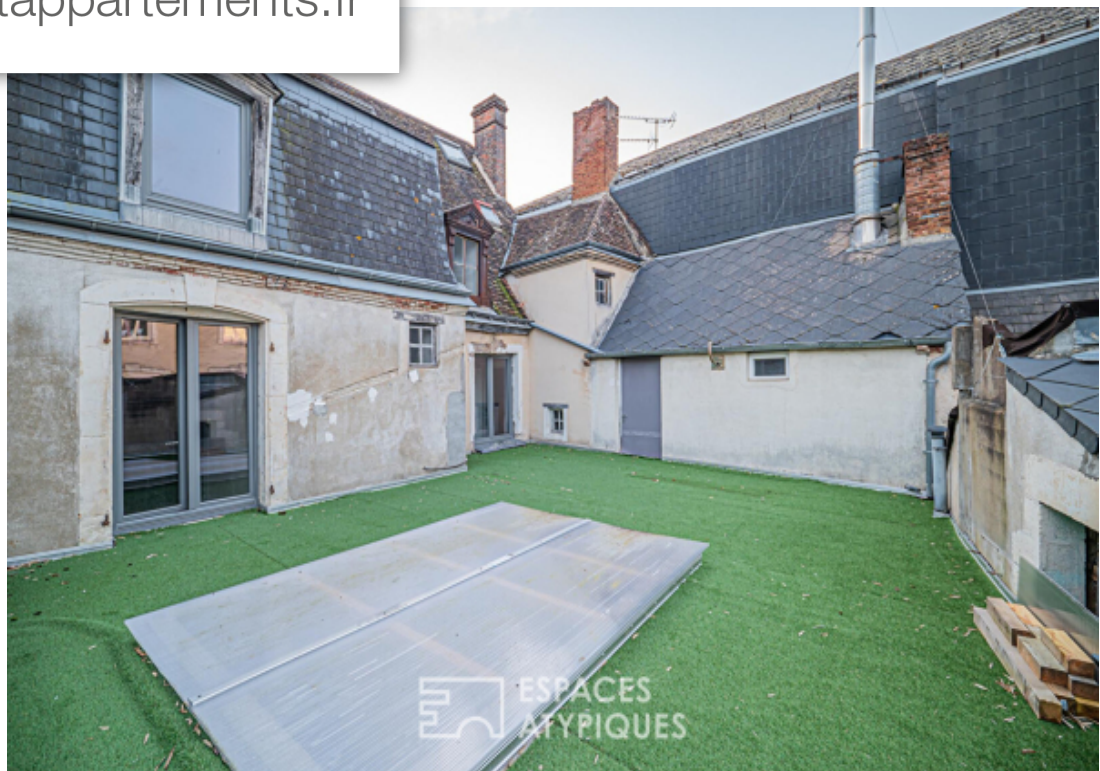

ESPACES
ATYPIQUES