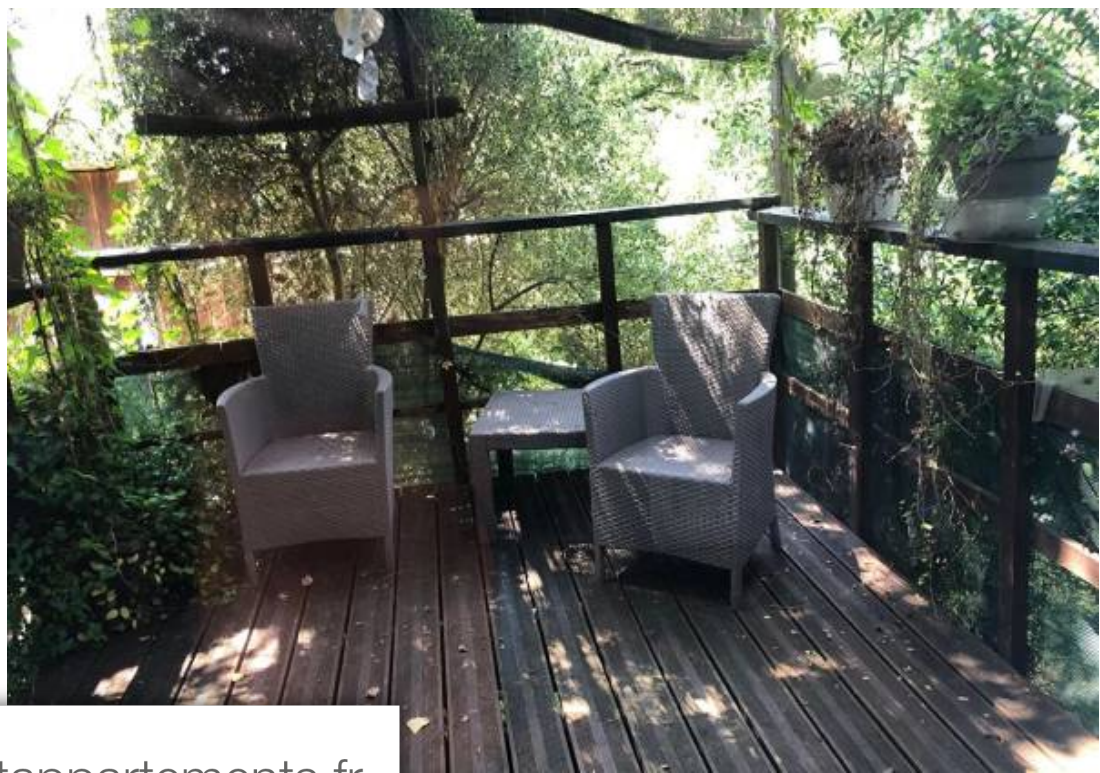

www.maisonsetappartements.fr