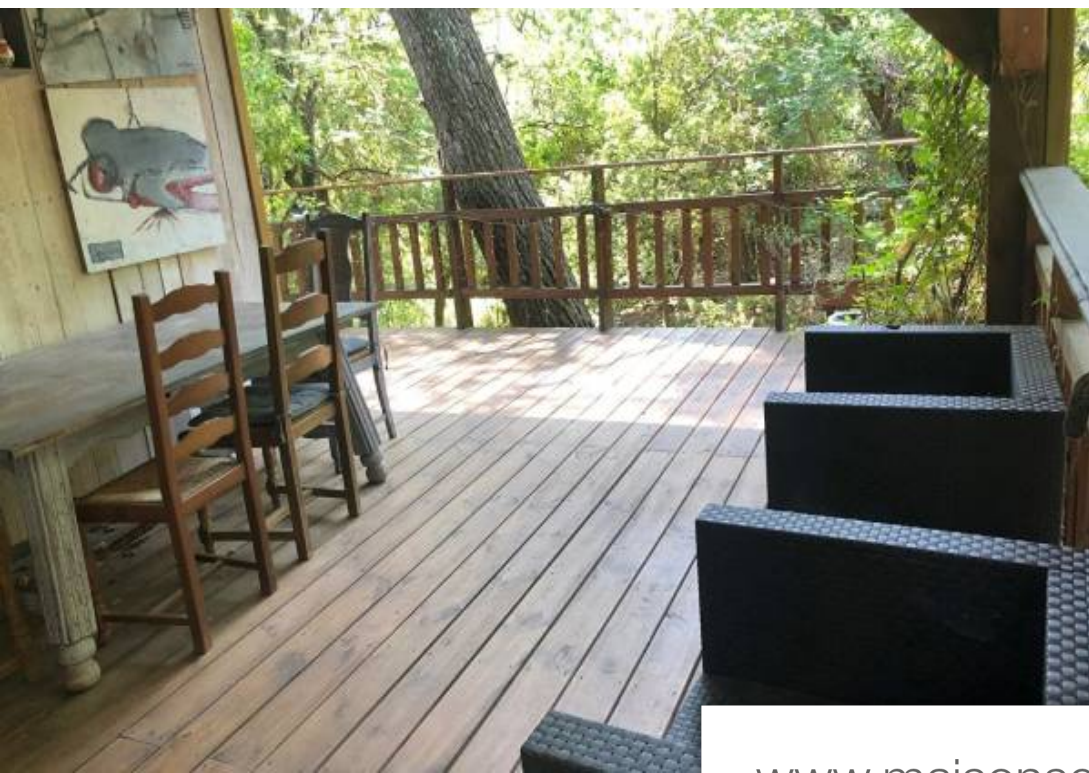

www.maisonsetappartements.fr