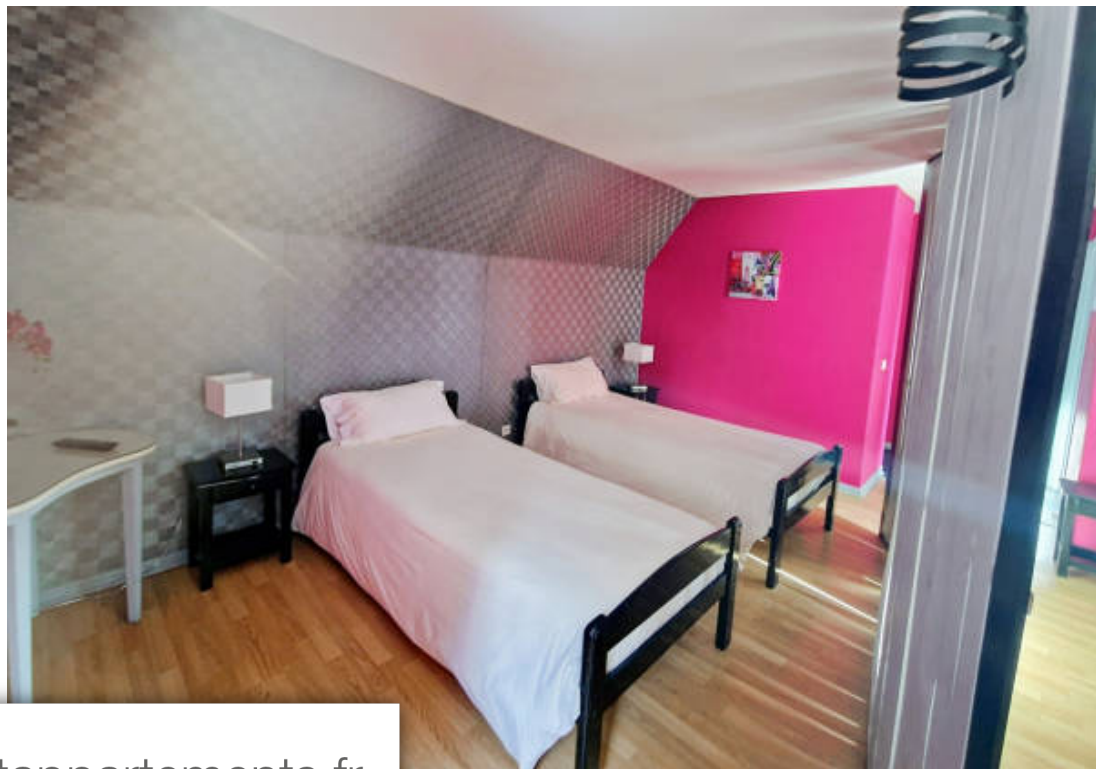

www.maisonsetappartements.fr