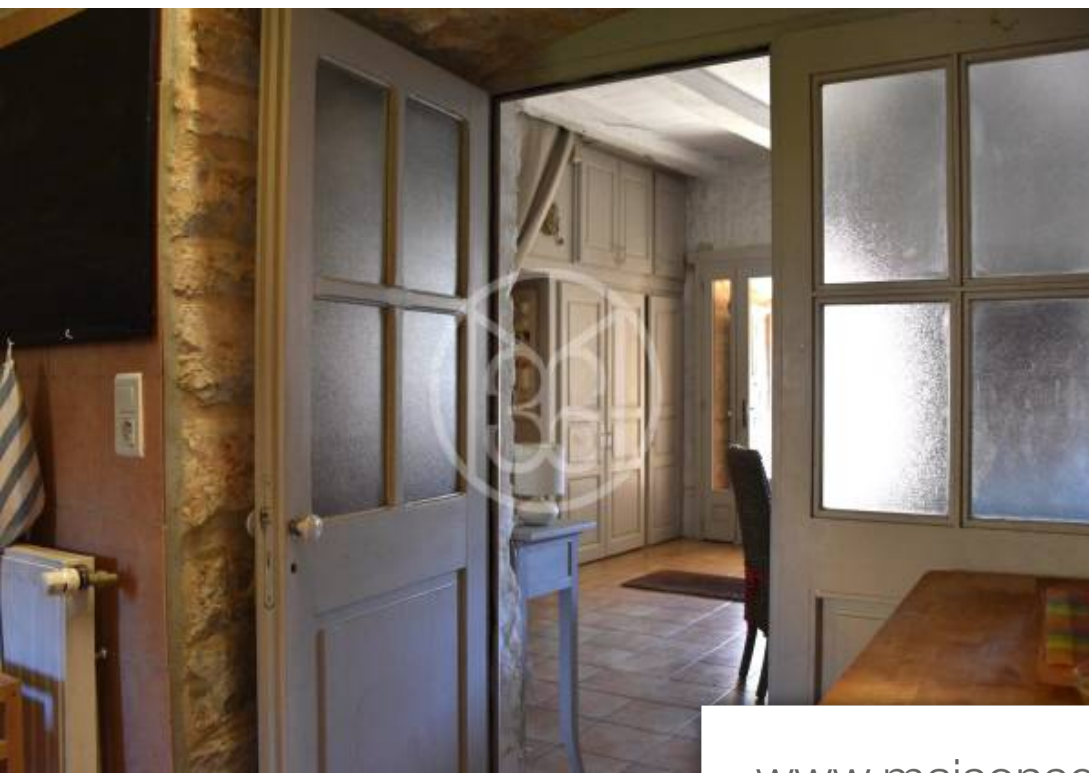

www.maisonsetappartements.fr