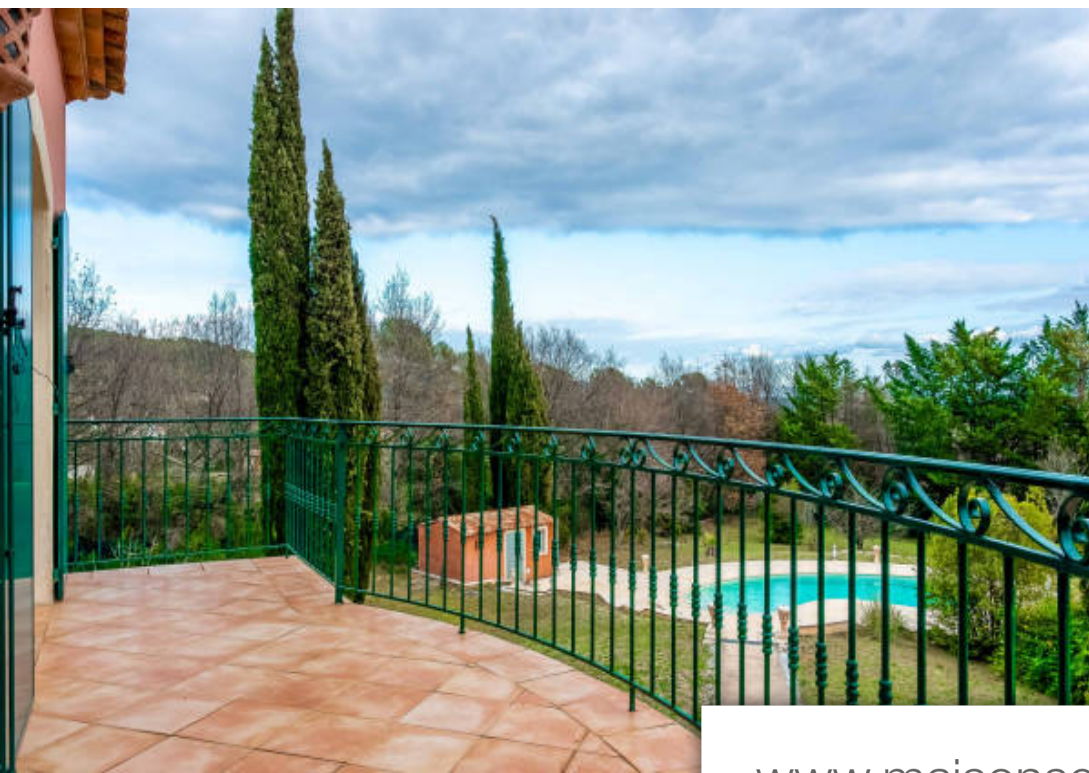

www.maisonsetappartements.fr