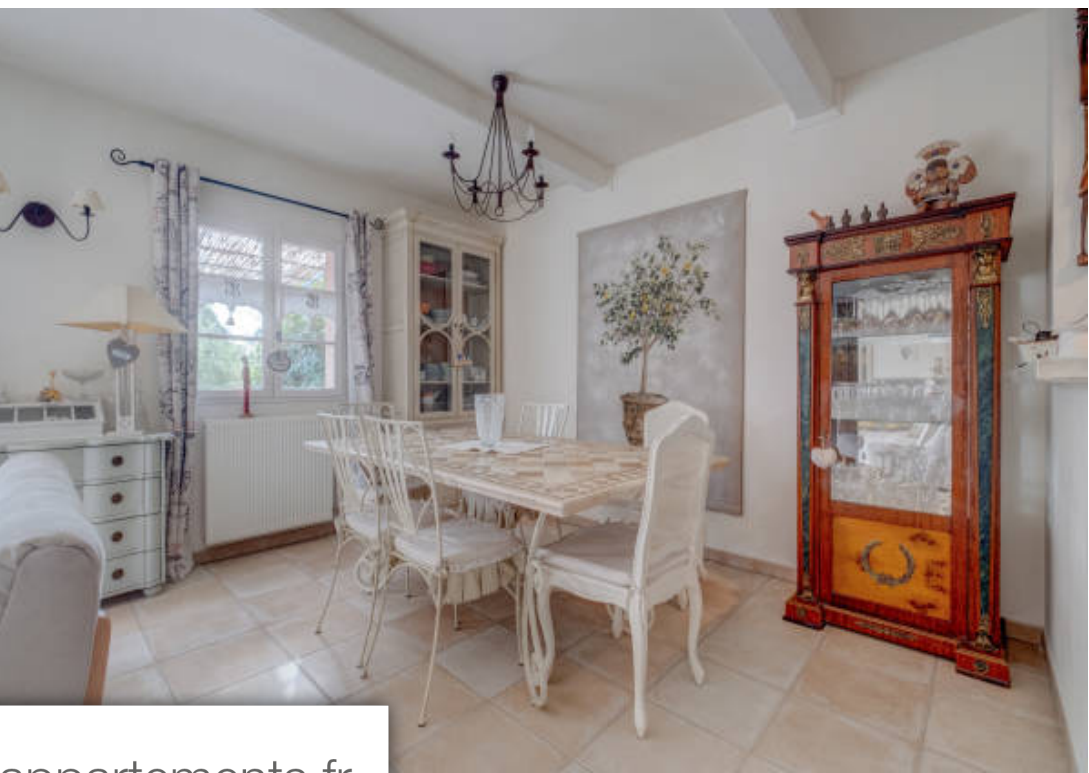

www.maisonsetappartements.fr