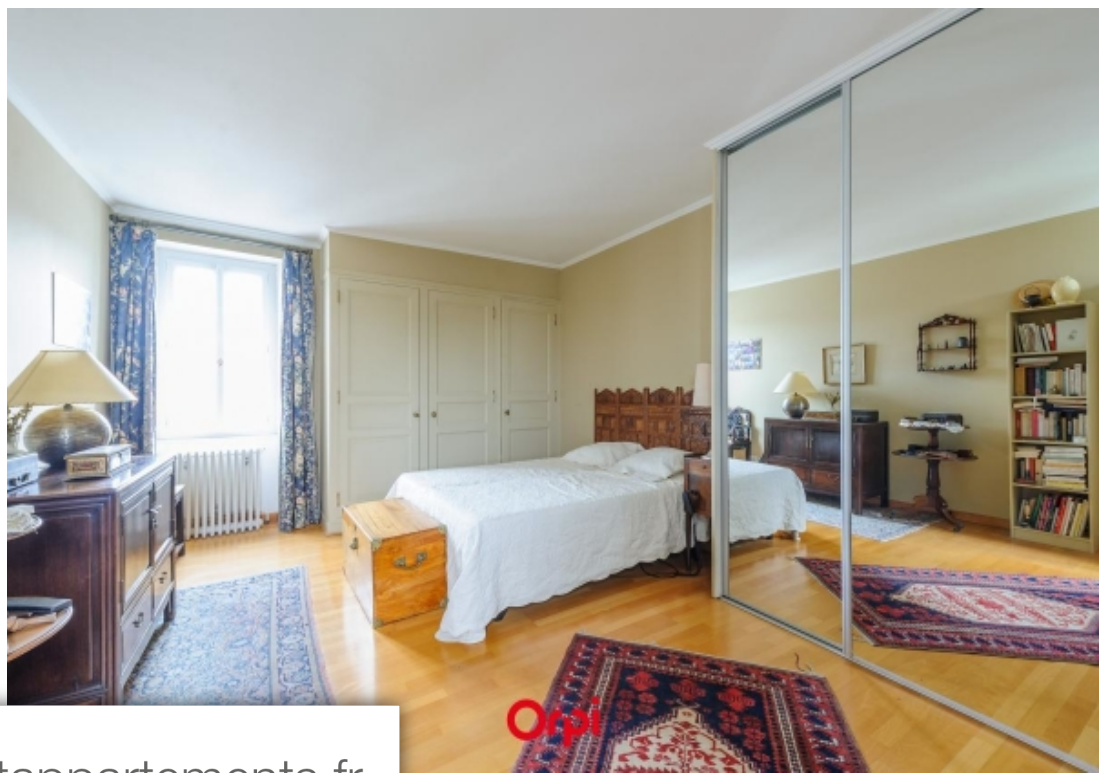

www.maisonsetappartements.fr