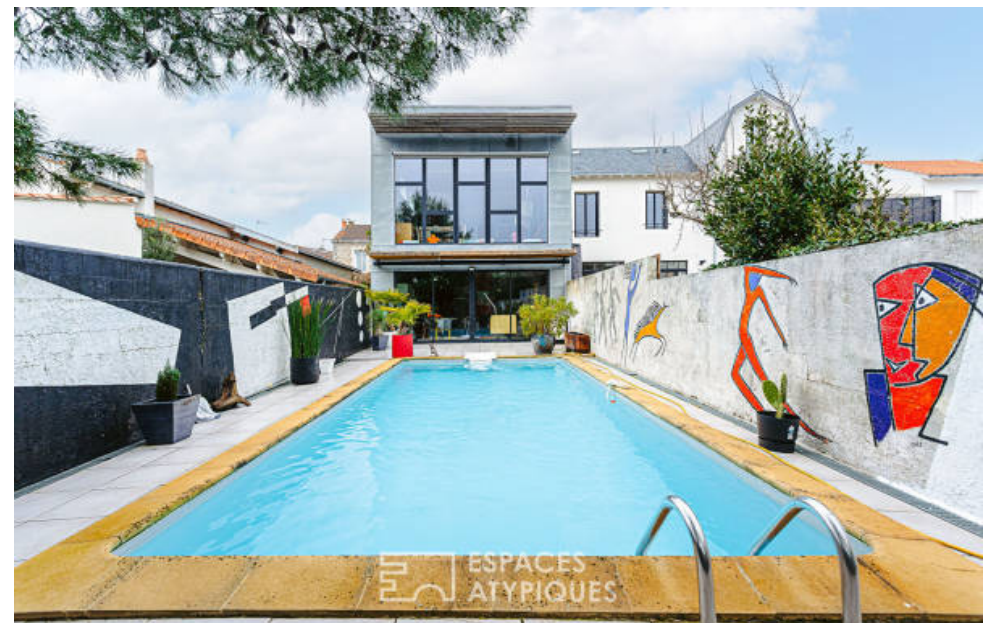

Située dans le secteur prisé de la genette, juste derrière les parcs, cette maison d'architecte, véritable atelier d'artiste, se singularise par sa façade en bardage de cuivre et zinc. Ses matériaux de construction innovants lui confèrent un style unique, une lumière omniprésente, et un confort de VI au quotidien. Le rez-de-chaussée est composé d'une chambre avec placard et sa propre salle d'eau. Après le corridor d'entrée se situe le séjour, baigné de lumière, grâce à sa large baie vitrée orientée vers le jardin et la piscine aux belles dimensions. Dans une asymétrie gracieuse, la cuisine dévoile ses nombreux rangements et dissimule une buanderie astucieusement implantée. L'architecte y a imprimé un style avant-gardiste aux accents industriels et jeux de transparence, qui rend cette maison unique. L'escalier est une véritable sculpture d'acier dont la rambarde a été dessinée par l'artiste propriétaire. Il mène à l'atelier, lui aussi très lumineux, qui pourrait facilement évoluer en spacieuse suite parentale décloisonnée. Un palier avec sol en verre sépare la réserve de l'atelier de la deuxième chambre, qui bénéficie également de larges rangements. Un wc séparé et une salle d'eau ...

ESPACES ATYPIQUES CHARENTE-MARITIME

2 rue de Dompierre - 17000 LA ROCHELLE

[Contacter l'agence](#)

[Voir tous les biens de cette agence](#)