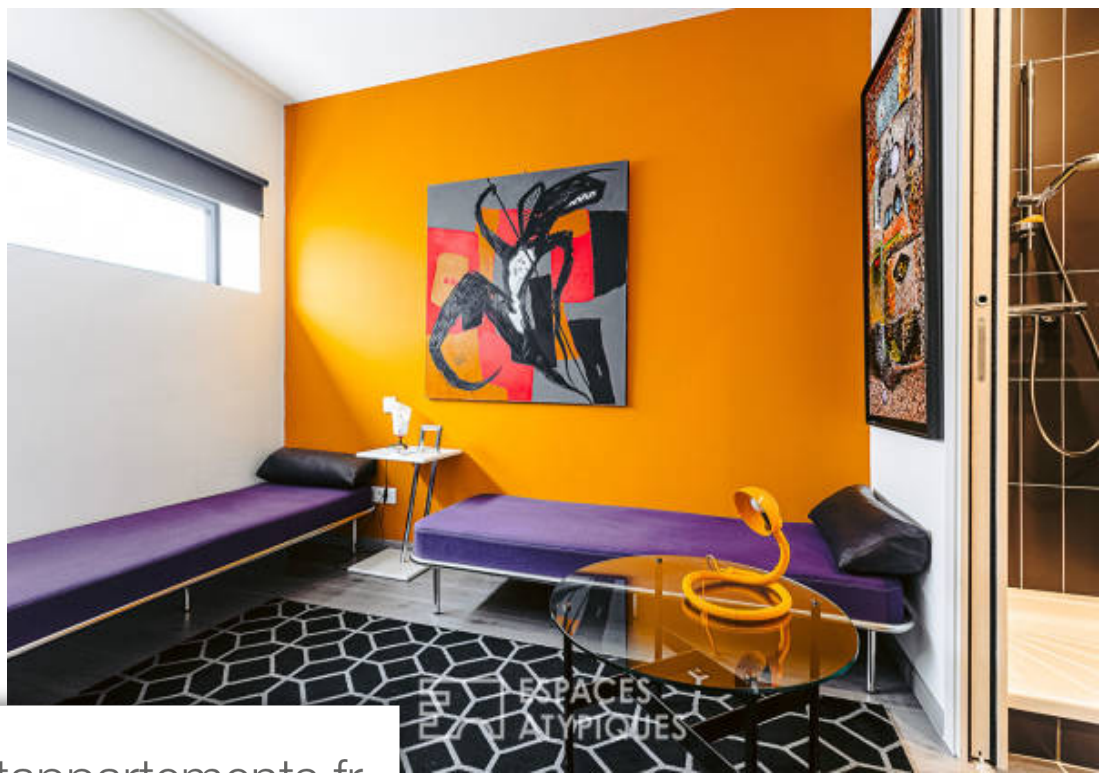

www.maisonsetappartements.fr