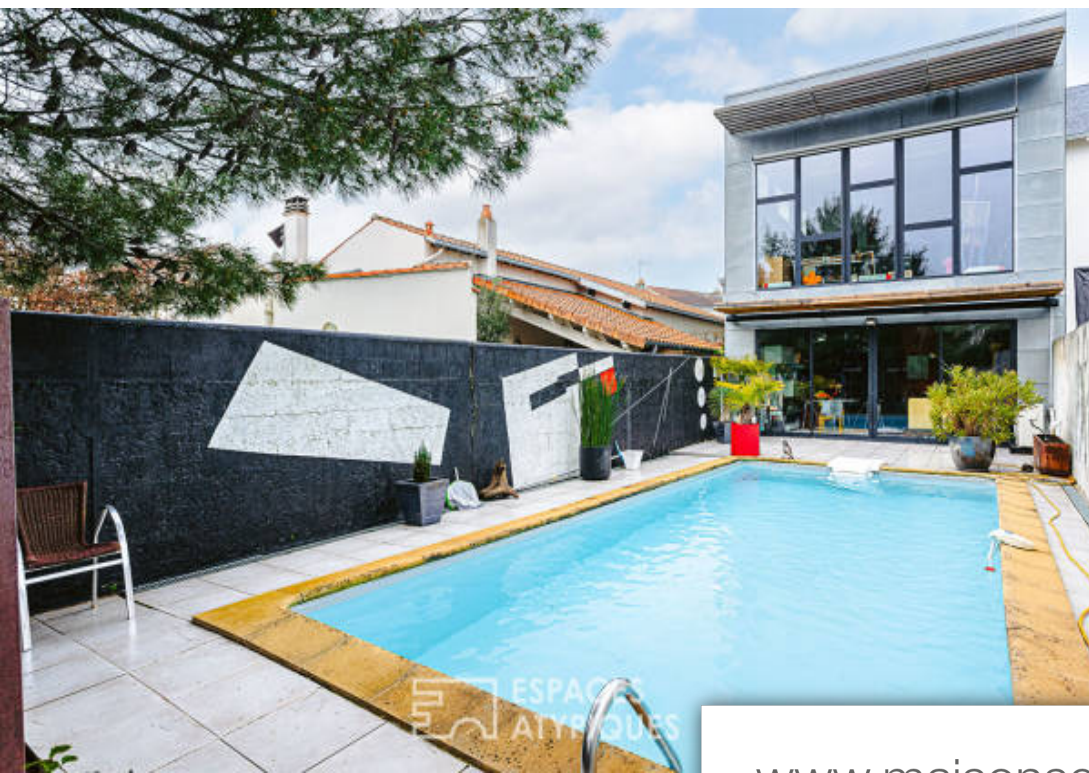

www.maisonsetappartements.fr