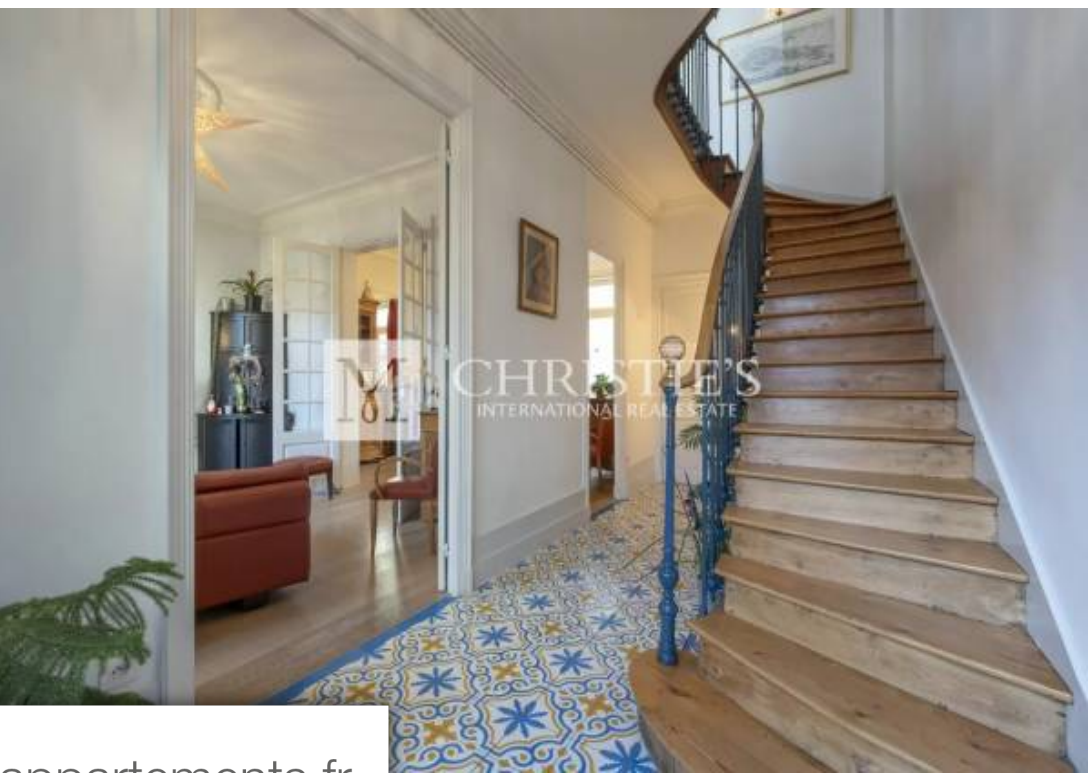

www.maisonsetappartements.fr