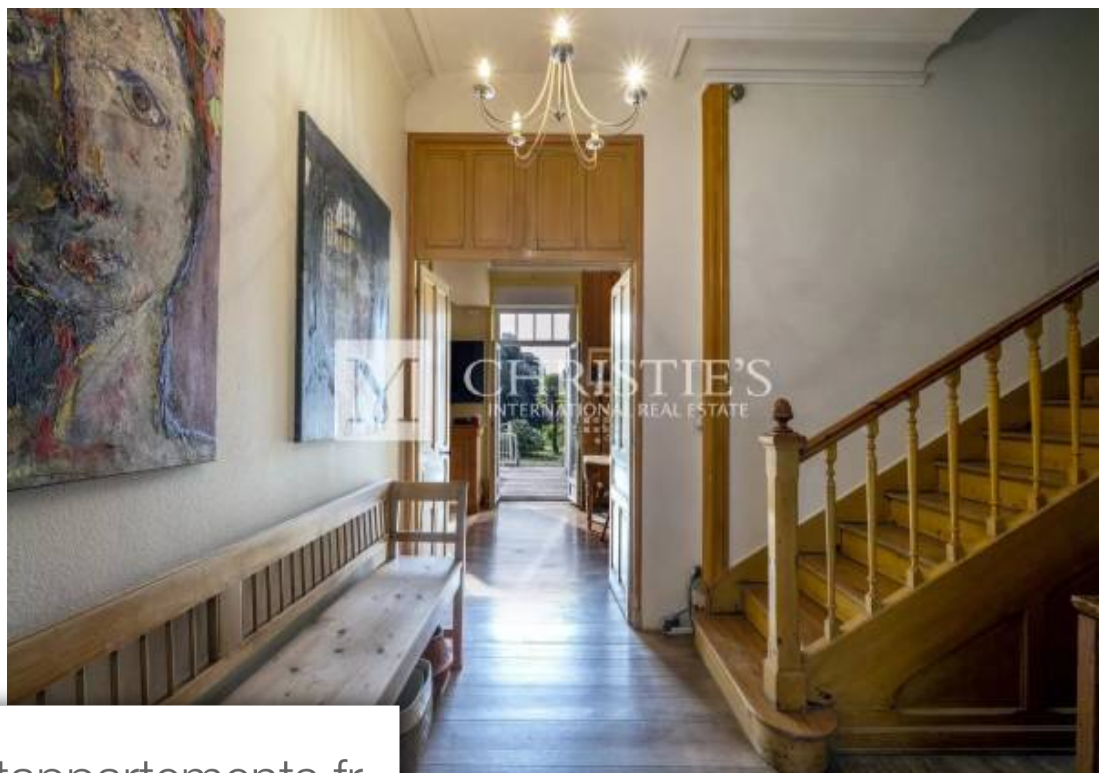

M CHRISTIE'S
INTERNATIONAL REAL ESTATE

www.maisonsetappartements.fr