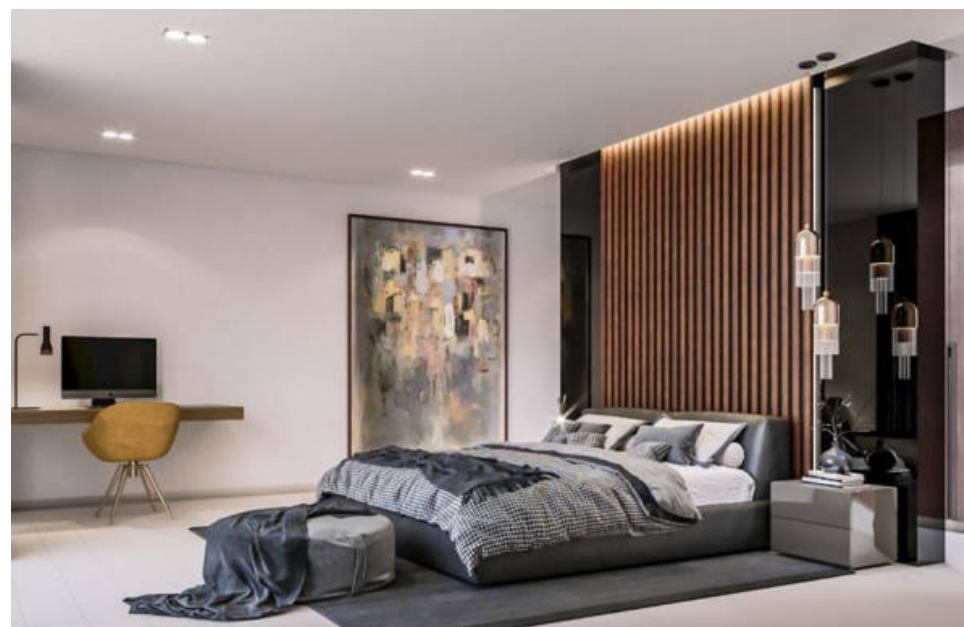

Nouveau, une villa D exception sur les hauteurs de la seyne sur mer avec vue imprenable sur la mer. Contact monappart9 : aziza binet 06 23 36 34 66 magnifique villa contemporaine avec une vue imprenable sur la mer + double terrasse + jardin + garage et un stationnement à l'intérieur du jardin + piscine au pc. Situé à la seyne sur mer entre pinède et mer, cette magnifique villa sécurisée dans un environnement verdoyant vous offrira un cadre de vie des plus privilégiés. Bénéficiez d'un emplacement idéal, au calme, à quelques minutes à pied des commerces et du centre-ville, proche de toutes commodités et à 10 min des plages. Cette magnifique villa jouit d'une architecture moderne et pensée pour vous faire profiter d'une vue époustouflante sur la rade. l'espace de vie très lumineux avec cuisine américaine est ouvert sur une terrasse de 31 m2 avec son jardin de 255 m² surplombant la mer. Au même niveau, vous trouverez deux chambres, une salle de bains, un grand cellier de rangement, un wc indépendant . A l'étage supérieur, venez découvrir une suite avec une grande chambre de plus de 15 m2 avec son dressing , salle d'eau et wc séparés + une belle terrasse . Un studio de 23 m2 avec sa ...

MONAPPART9

231 Allée du romarin - 83160 LA VALETTE-DU-VAR

[Contacter l'agence](#)

[Voir tous les biens de cette agence](#)