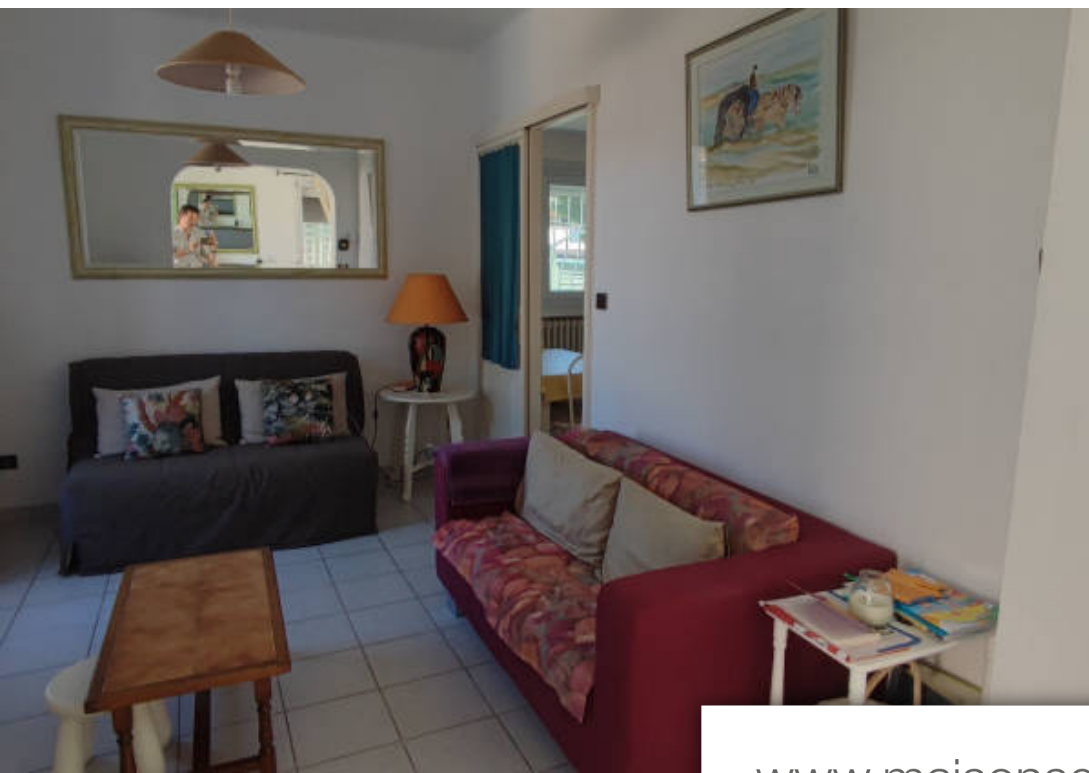

www.maisonsetappartements.fr