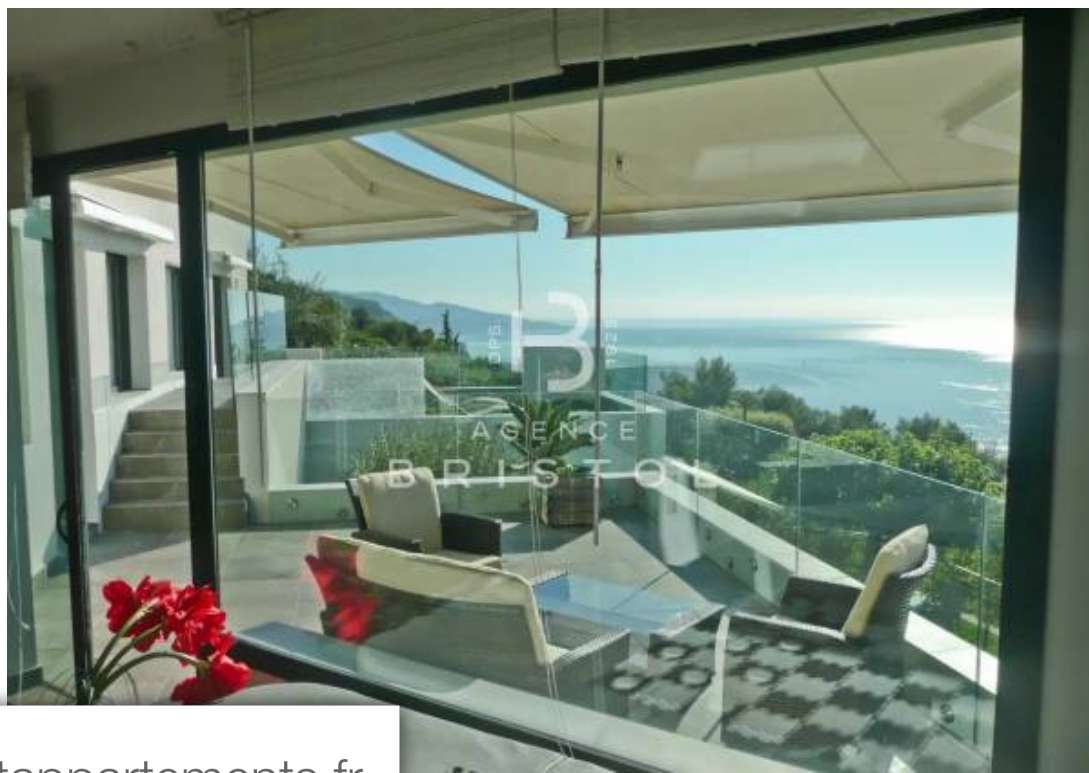

www.maisonsetappartements.fr