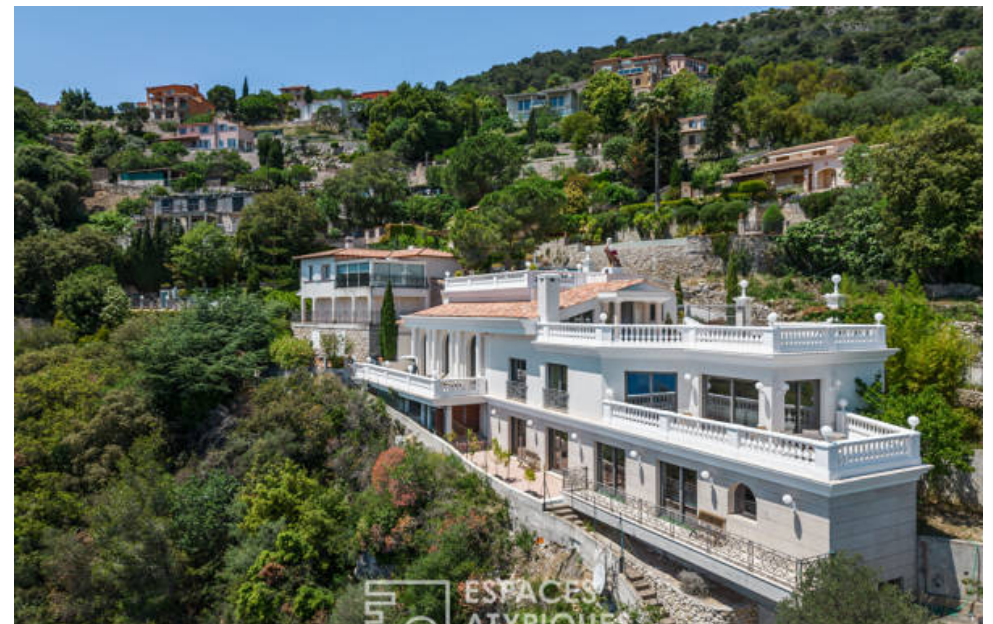

Exclusivité. Ce domaine en position dominante, au calme absolu, à quelques minutes de monaco se développe sur une superficie totale de 682 m² le tout sur 1,5 hectares de terrain, face à la mer et le rocher. La quiétude règne dans ses lieux où l'on retrouve, d'une part une villa d'architecte récente de 435 m², sur 3 niveaux, desservis par un ascenseur. Une très grande pièce de VI de 107m², jumelée d'une piscine intérieure en mosaïques et son hammam s'ouvrent sur les extérieurs pour admirer le panorama. L'espace nuit est composé de 5 chambres et de 5 salles de bain/eau. Système audio ...

Exclusivity. This estate in a dominant position, in absolute calm, a few minutes from monaco, covers a total area of 682 sqm all on 1.5 hectares of land, facing the sea and the rock. Tranquility reigns in its premises where we find, on the one hand, a recent architect-designed villa of 435 sqm, on 3 levels, served by an elevator. A very large living room of 107sqm, paired with an indoor mosaic swimming pool and its hammam opening onto the exterior to admire the panorama. The sleeping area is made up of 5 bedrooms and 5 bathrooms/shower rooms. Centralized audio system, home automation, ...

ESPACES ATYPIQUES NICE

4 Rue Maréchal Joffre - 06000 NICE

[Contacter l'agence](#)

[Voir tous les biens de cette agence](#)