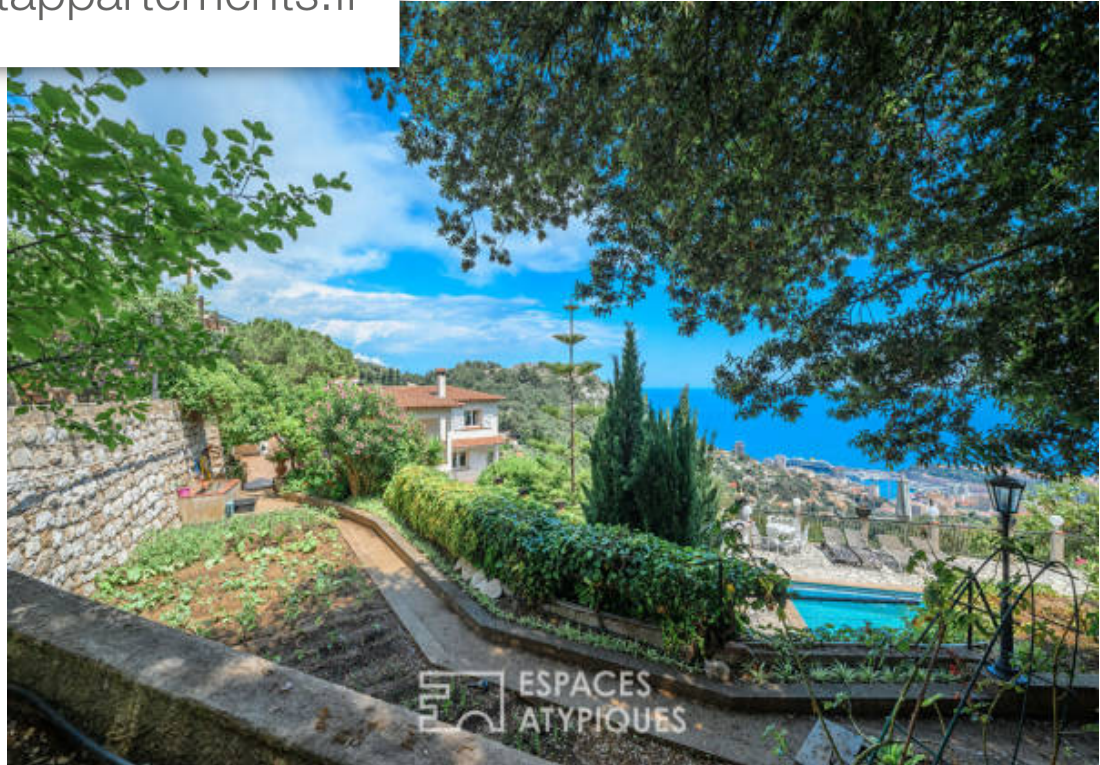

ESPACES ATYPIQUES