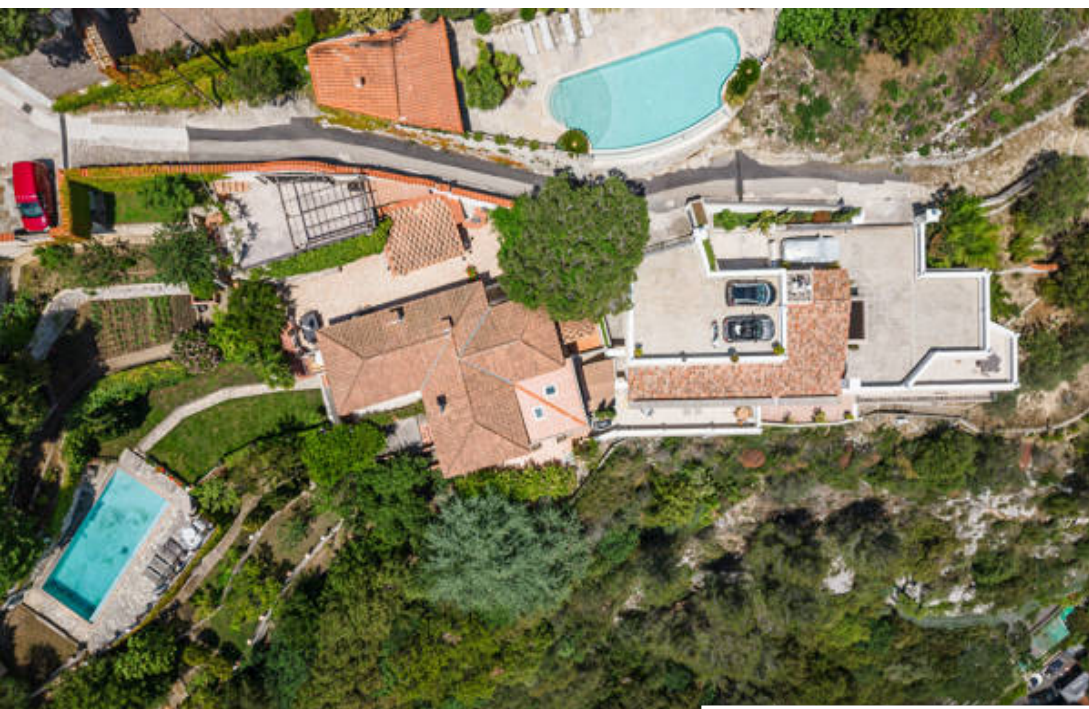

ESPACES ATYPIQUES