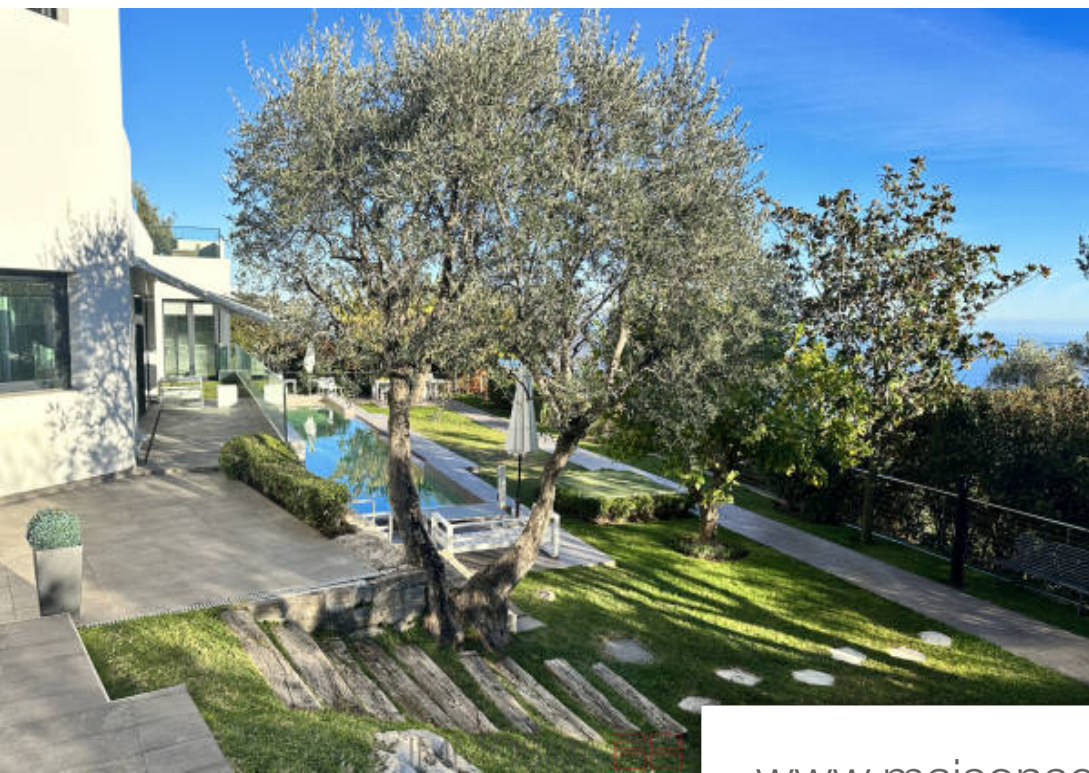

www.maisonsetappartements.fr

IMMOBILIA EPI