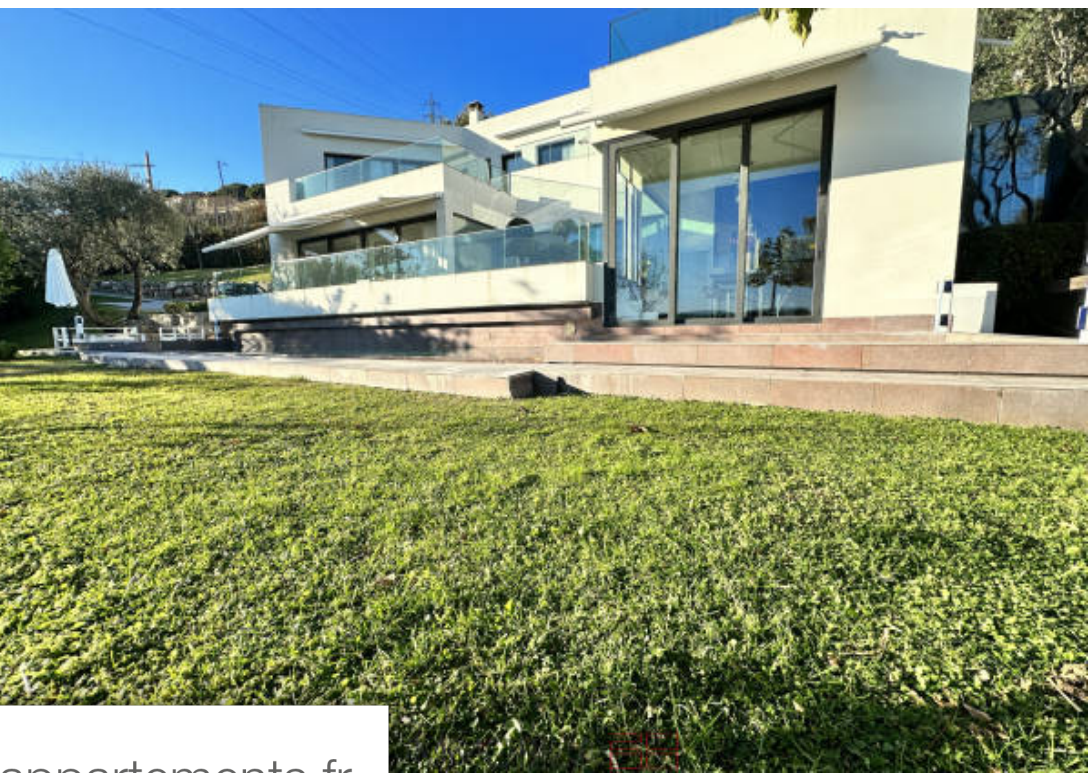

www.maisonsetappartements.fr

IMMOBILIA EPI