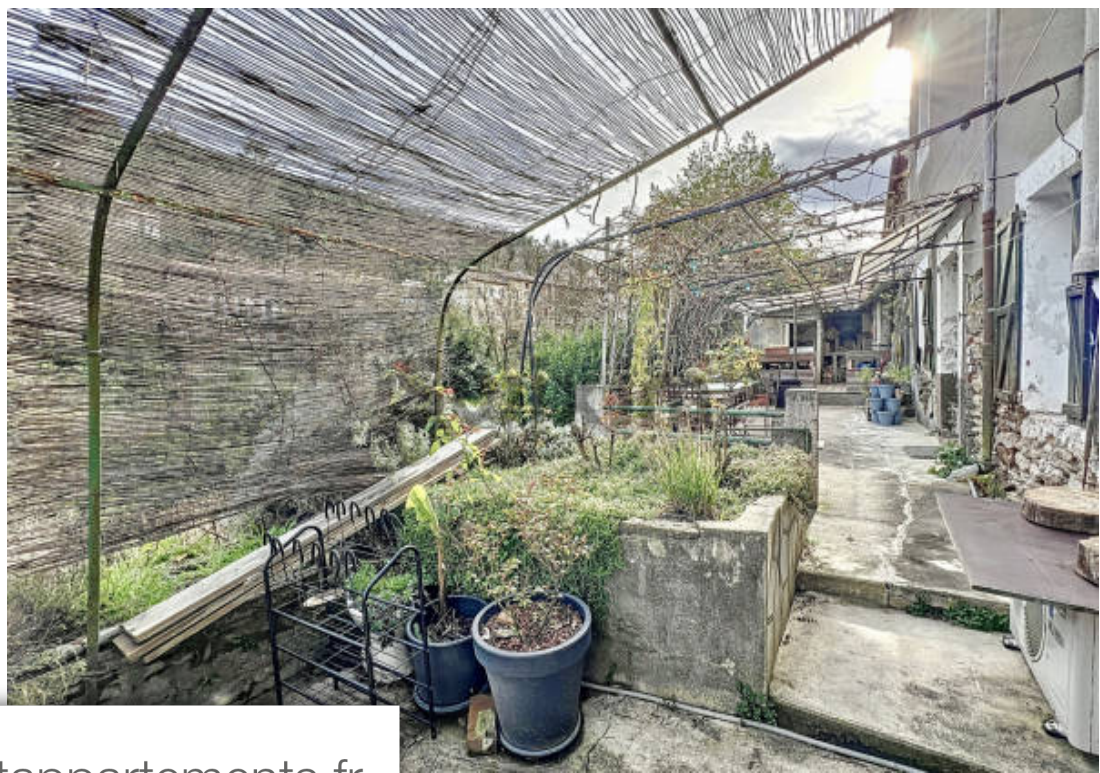

www.maisonsetappartements.fr