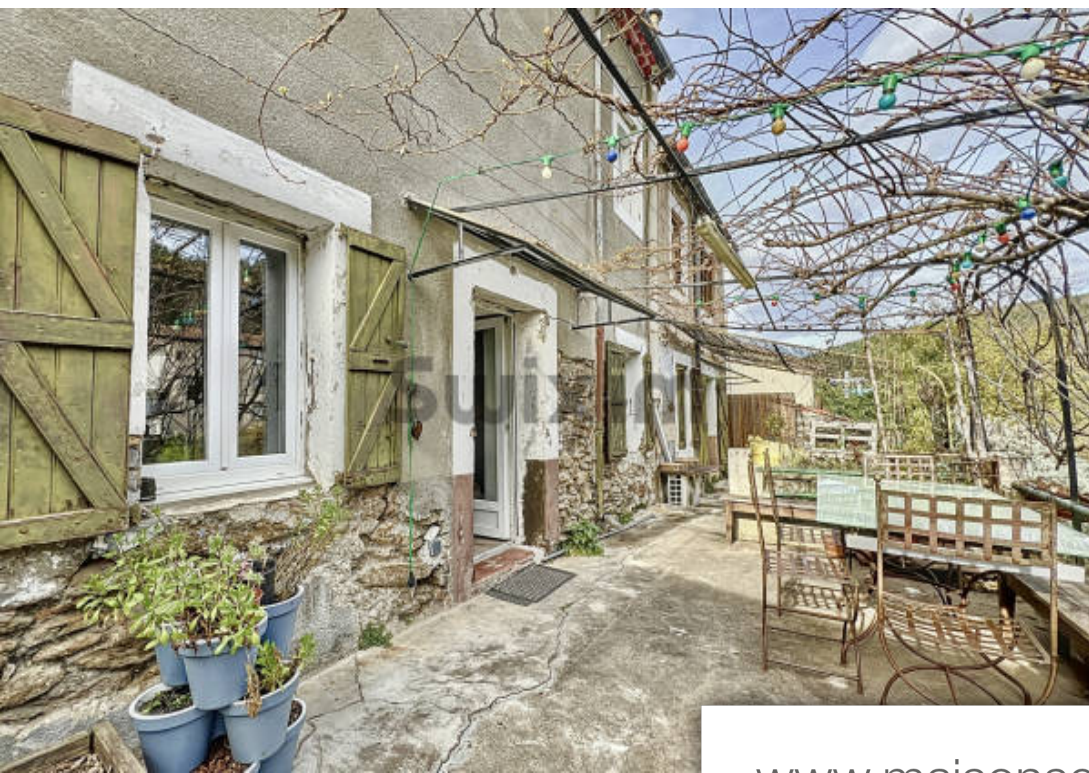

www.maisonsetappartements.fr