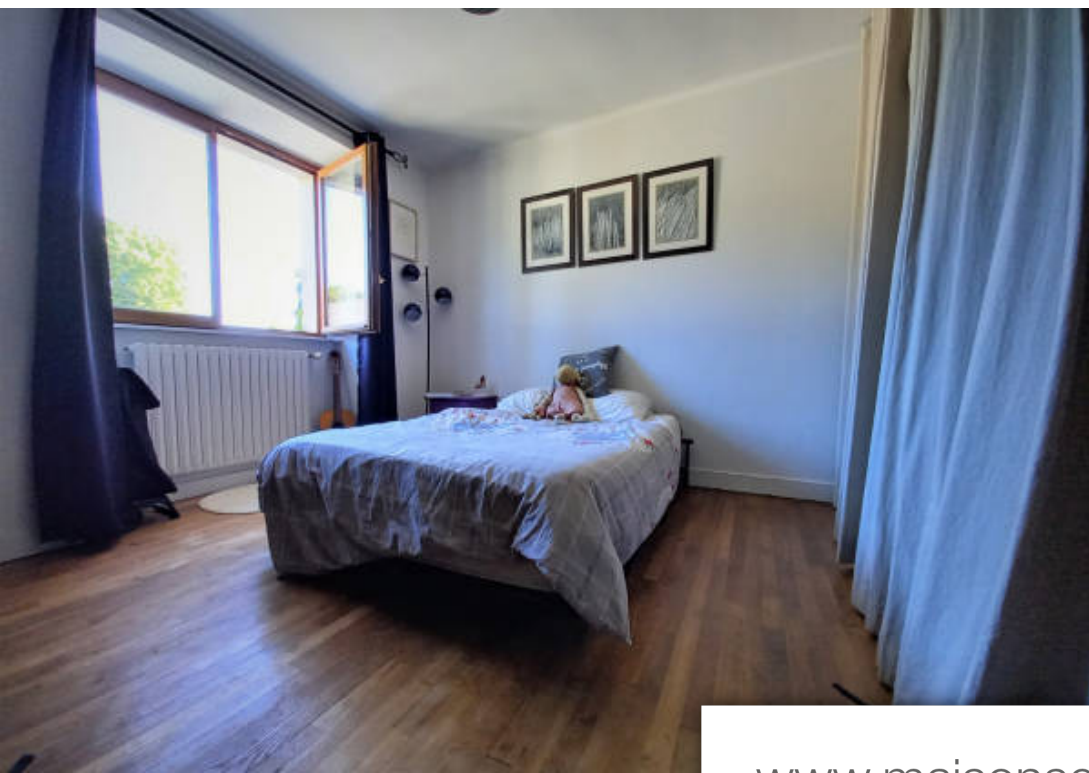

www.maisonsetappartements.fr