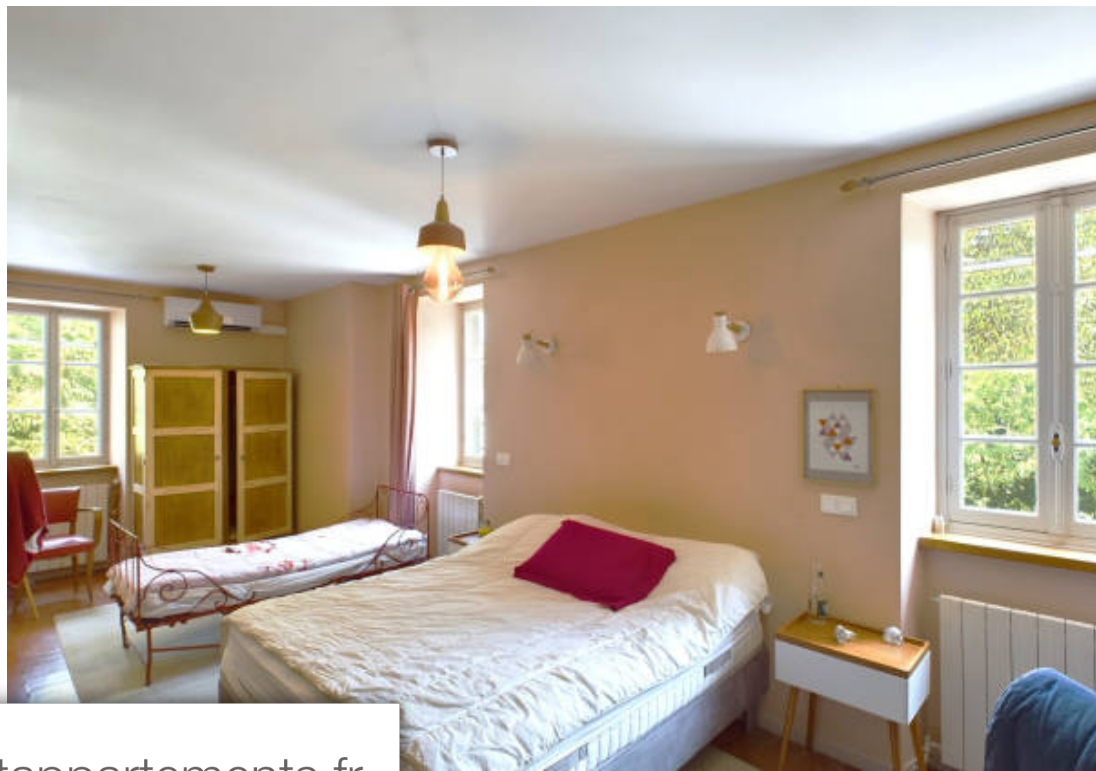

www.maisonsetappartements.fr