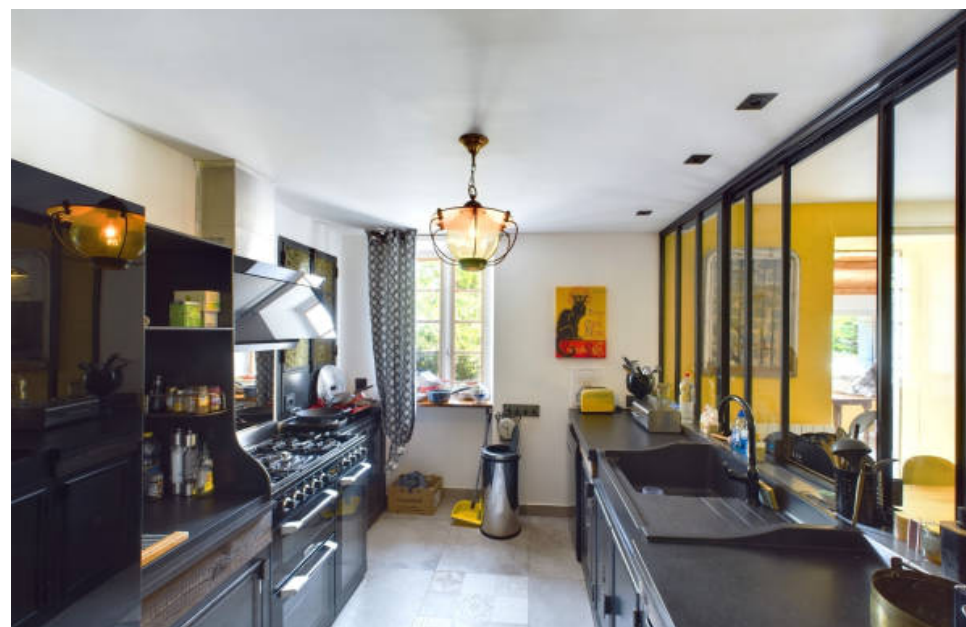

Bienvenue à labeaume, où cette belle propriété en pierre vous attend à deux pas du village de caractère de labeaume, renommé pour sa beauté, sa rivière pittoresque, ses dolmens et ses paysages de garrigues accidentées. Au cœur du village, vous trouverez une variété de restaurants, une épicerie bien fournie, et même un festival de musique classique. De plus, vous aurez à votre disposition des kilomètres de sentiers de randonnée, que ce soit à pied, en vtt ou à vélo, pour explorer les environs. Cette maison a été rénovée avec un goût exquis, et elle repose majestueusement sur des caves. En montant l'escalier, vous accéderez à une véranda qui inonde la pièce de lumière, créant ainsi un espace de vie supplémentaire des plus agréables. La cuisine, semi-ouverte, est entièrement équipée. De plus, il y a des toilettes indépendantes et une spacieuse chambre principale avec sa propre salle de douche. À l'étage, vous trouverez un espace de détente pouvant être transformé en bureau ou en chambre supplémentaire. Deux autres chambres spacieuses (17m² et 13m²) complètent l'espace habitable de cette maison familiale des plus agréables. Le jardin est un véritable havre de paix, avec une piscine et ...

CRIS IMMOBILIER BY HENRY'S REALESTATE

116 avenue Victor Hugo - 26000 VALENCE

[Contacter l'agence](#)

[Voir tous les biens de cette agence](#)