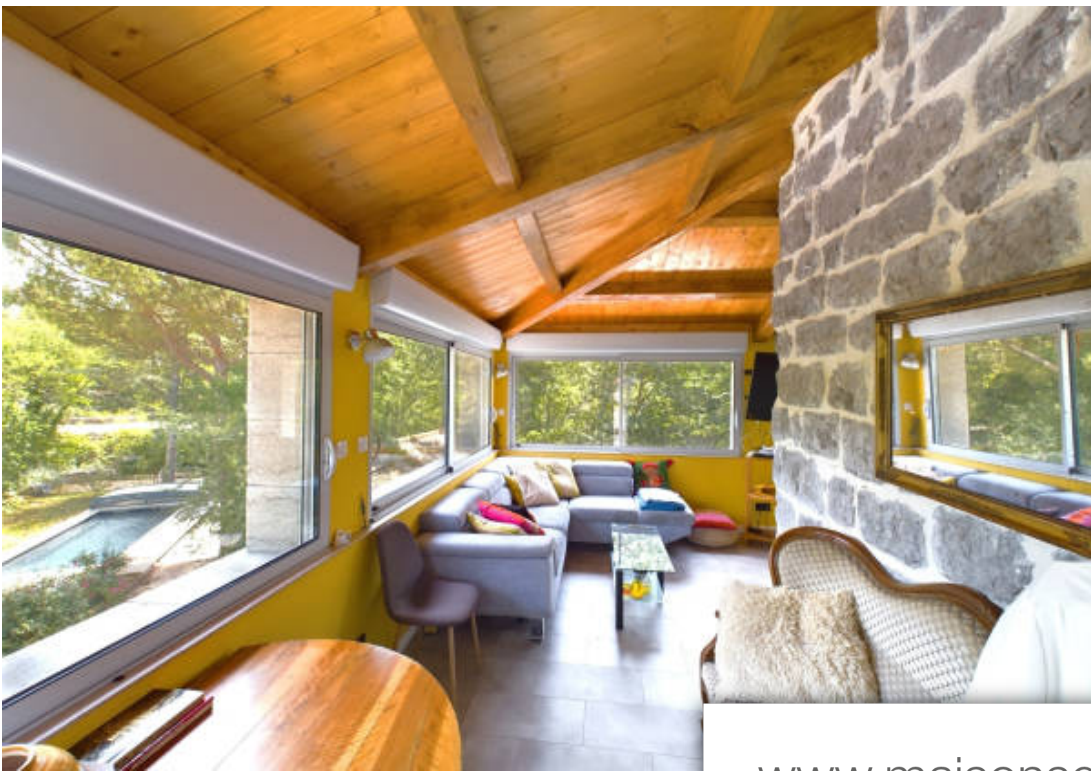

www.maisonsetappartements.fr