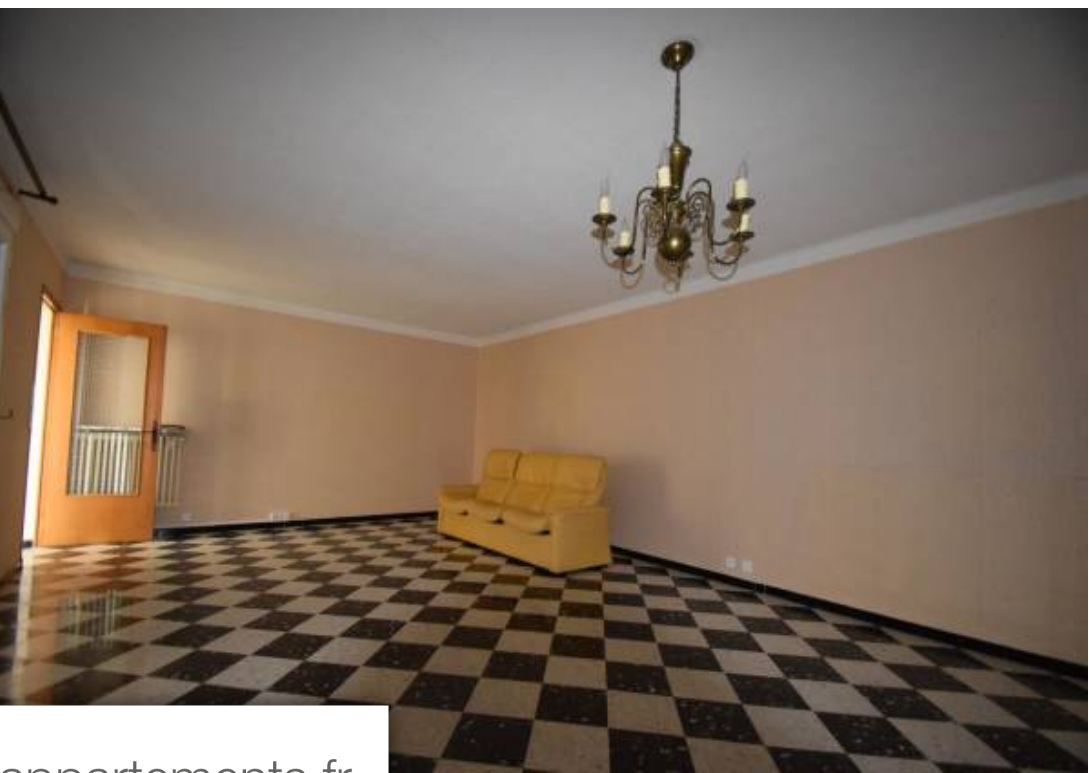

www.maisonsetappartements.fr