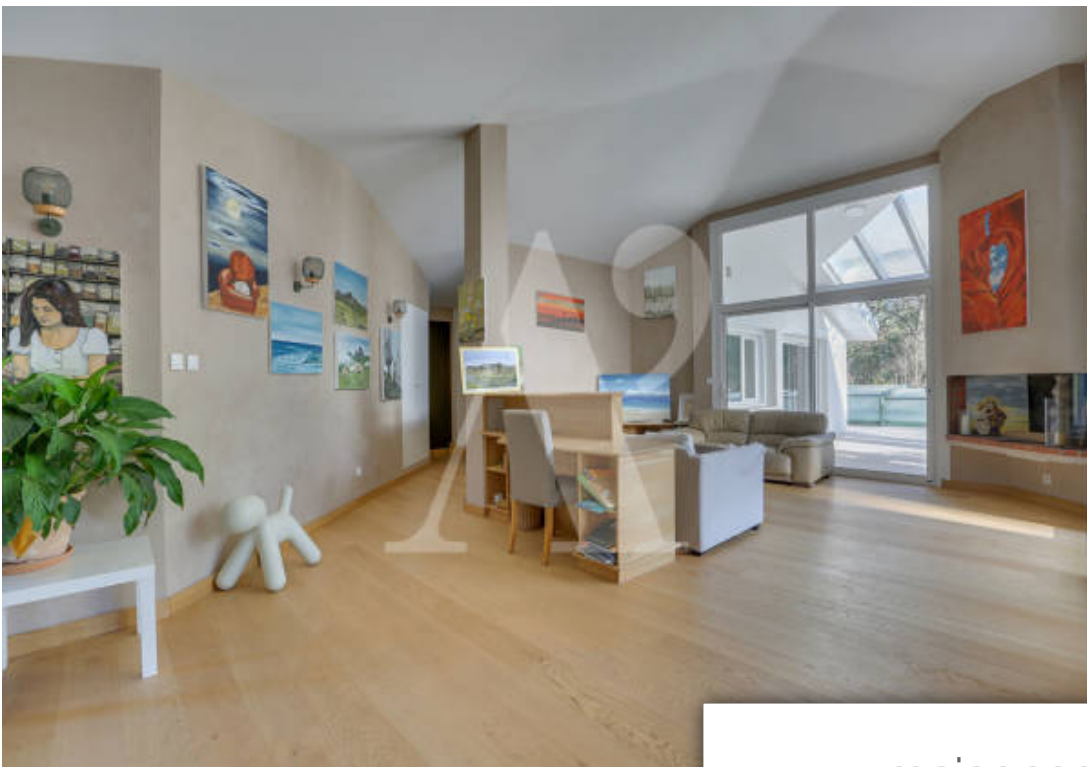

www.maisonsetappartements.fr