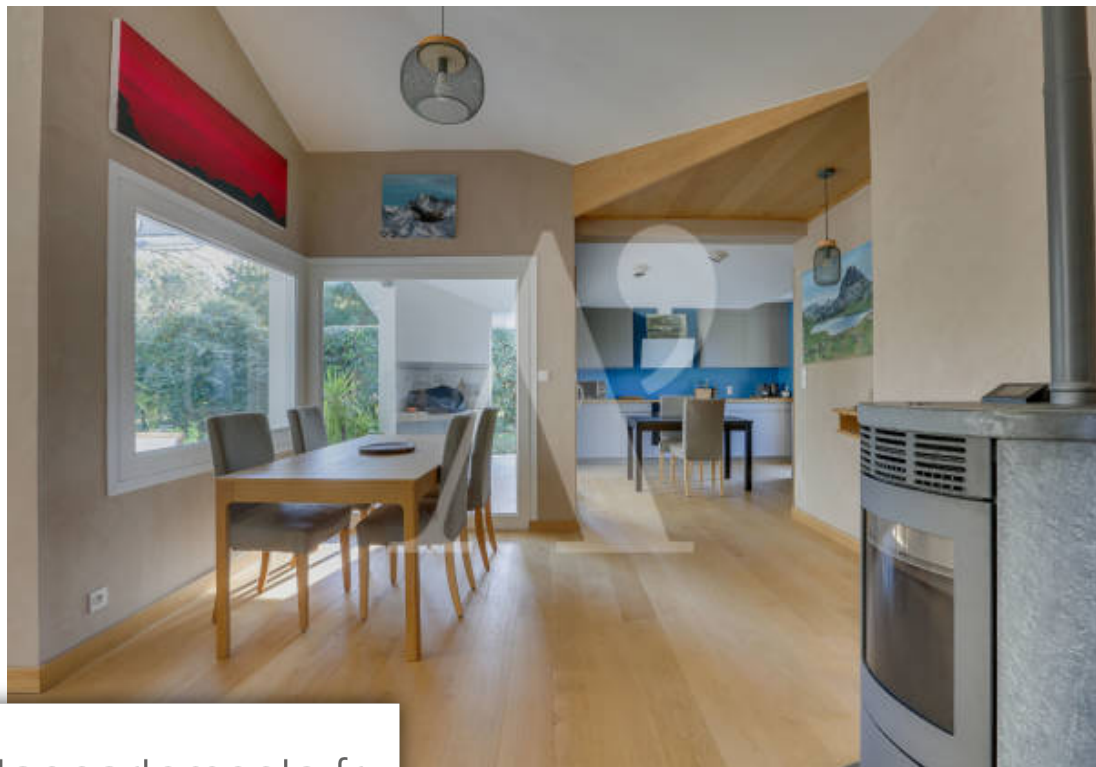

www.maisonsetappartements.fr