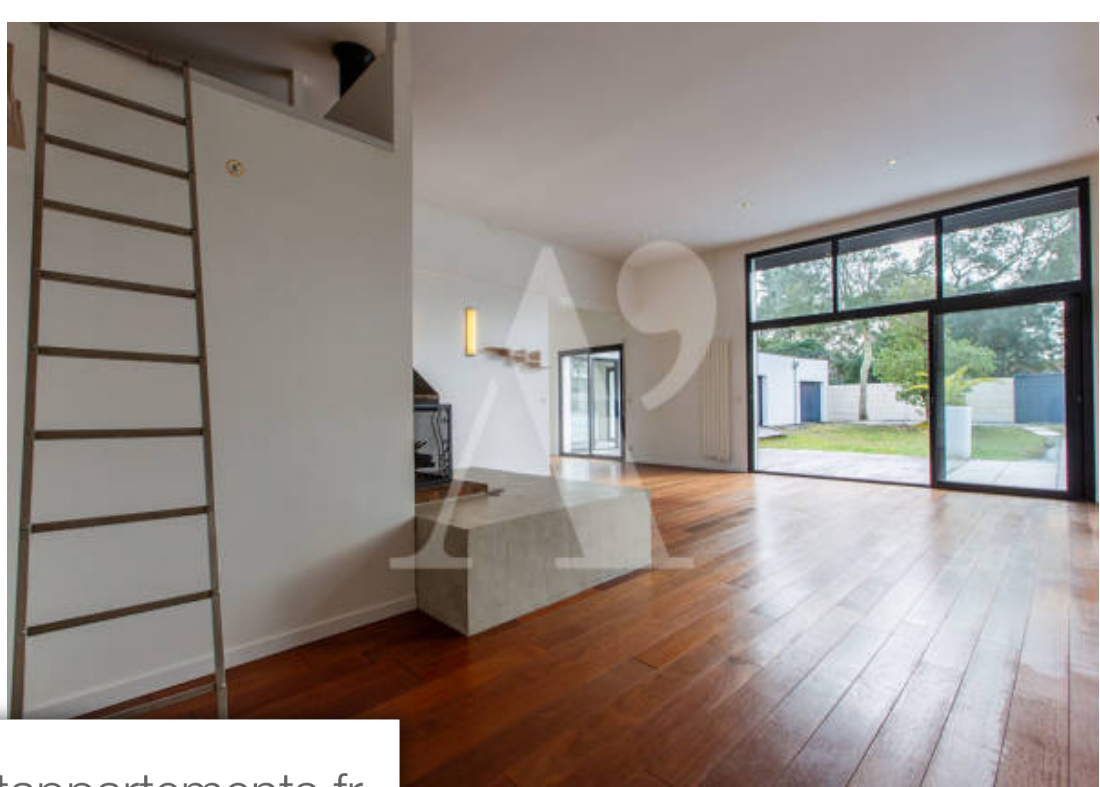

www.maisonsetappartements.fr