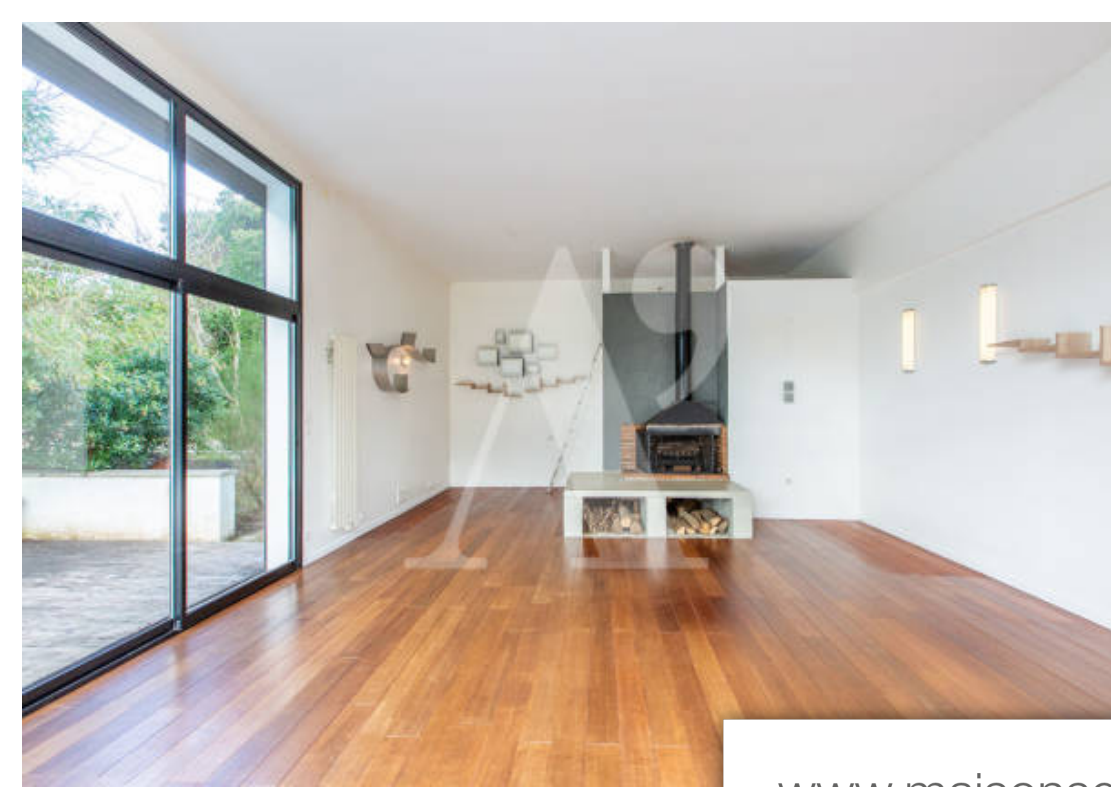

www.maisonsetappartements.fr