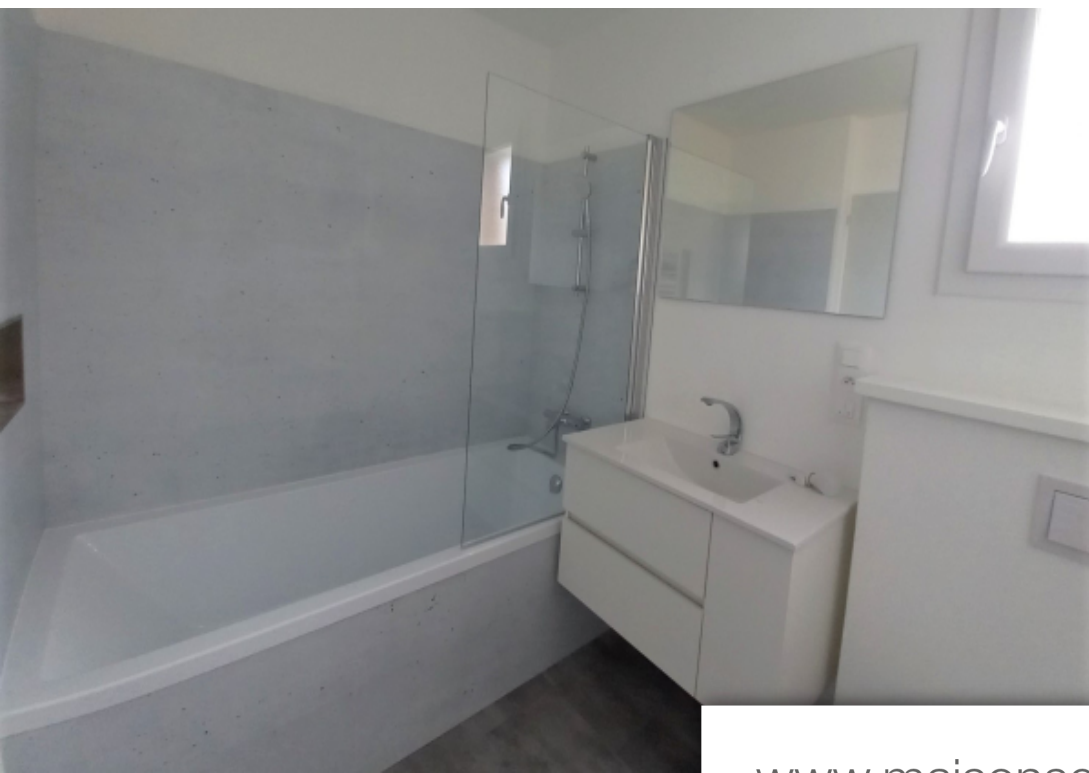

www.maisonsetappartements.fr