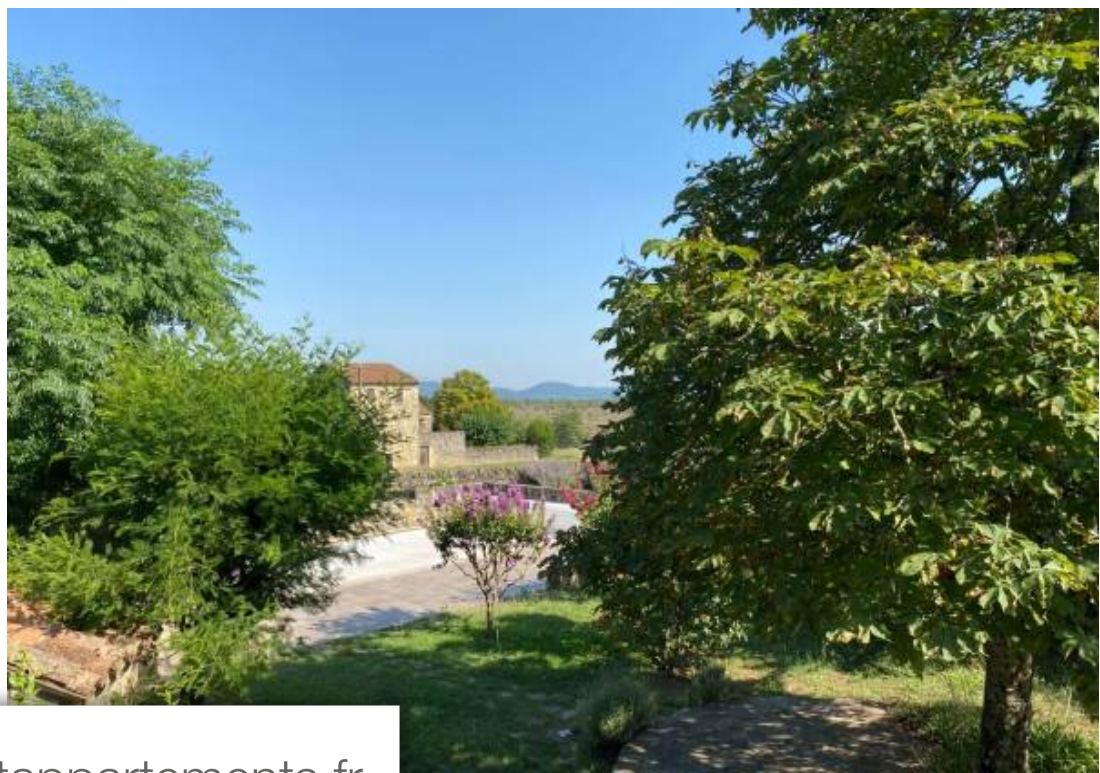

www.maisonsetappartements.fr