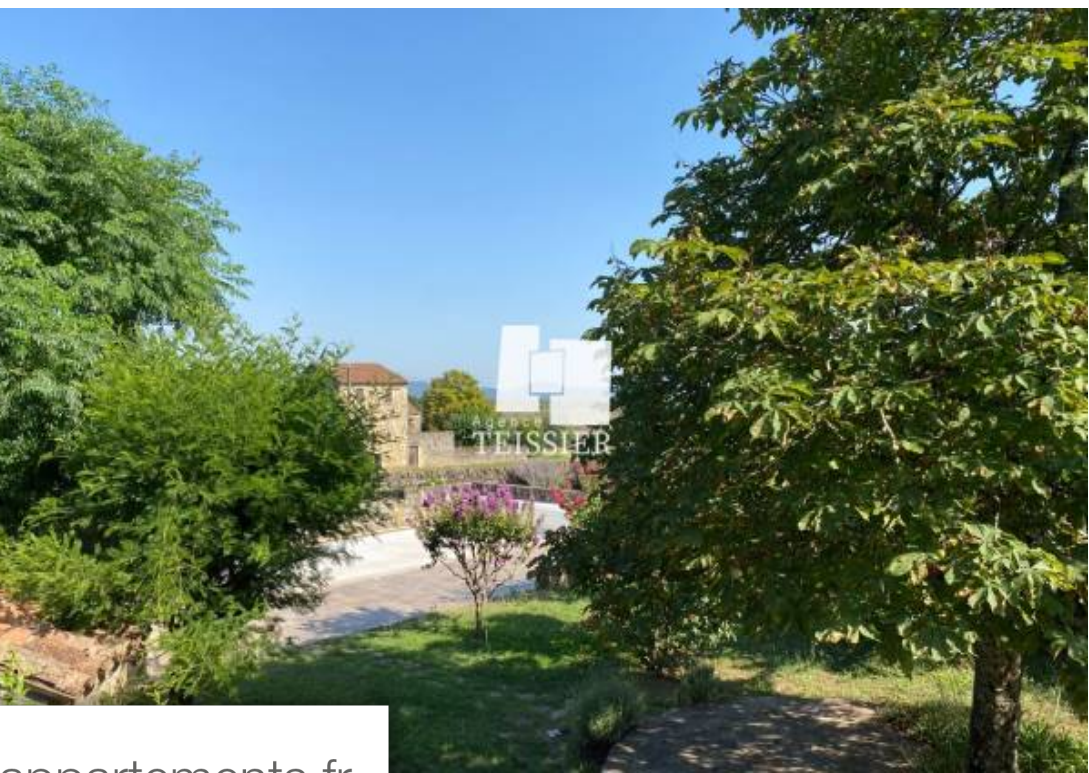

www.maisonsetappartements.fr