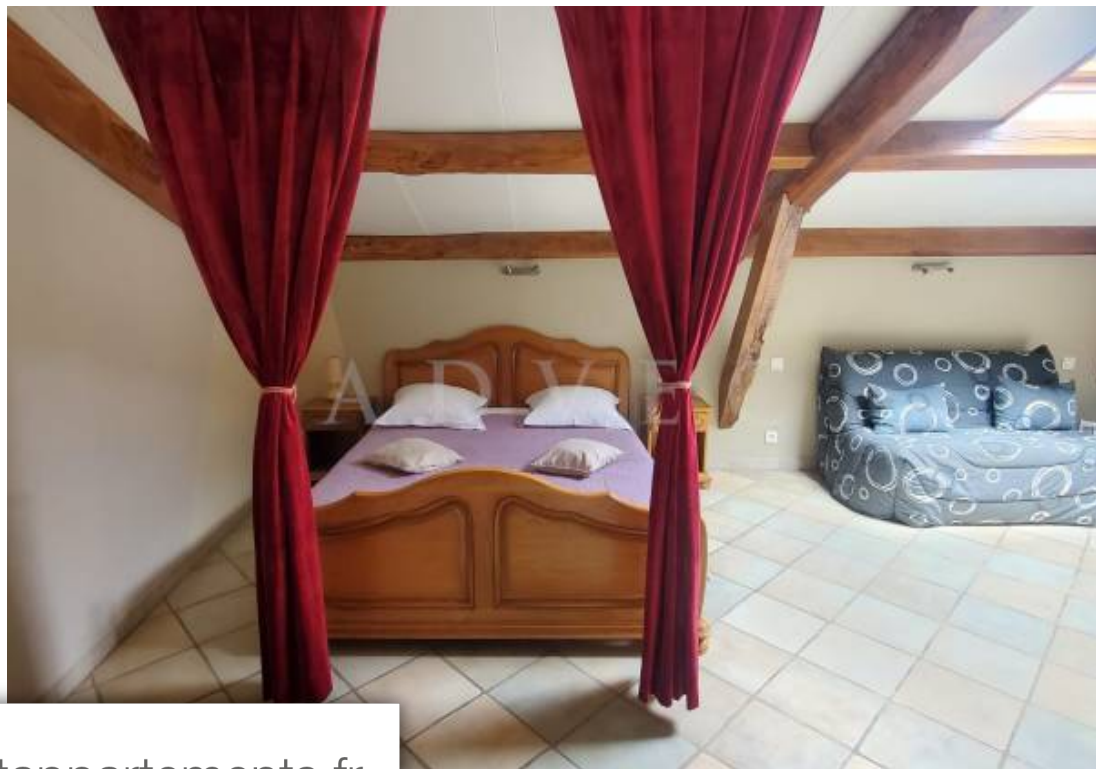

www.maisonsetappartements.fr