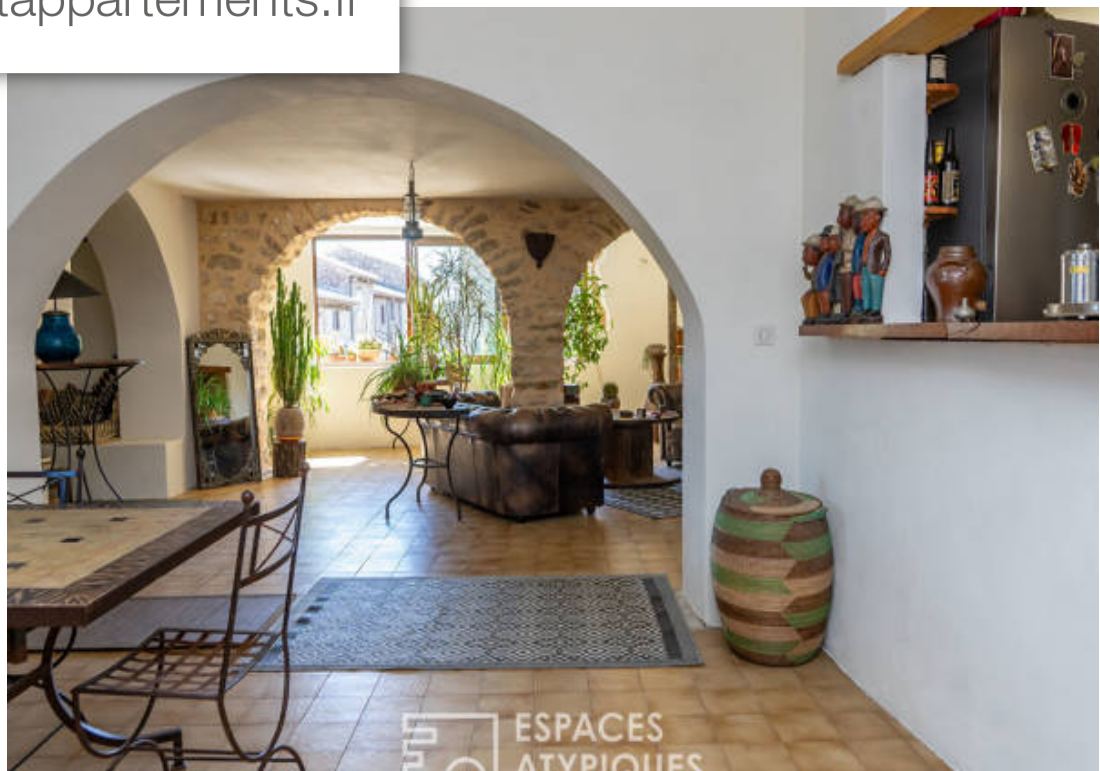

ESPACES ATYPIQUES