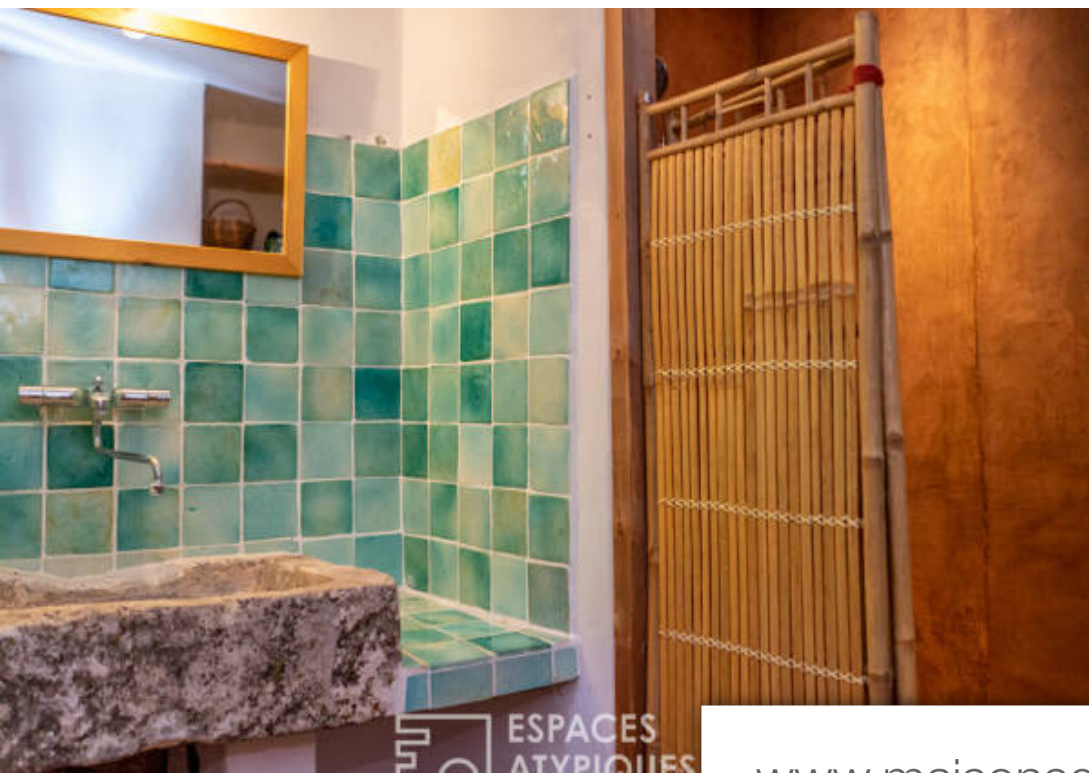

ESPACES ATYPIQUES