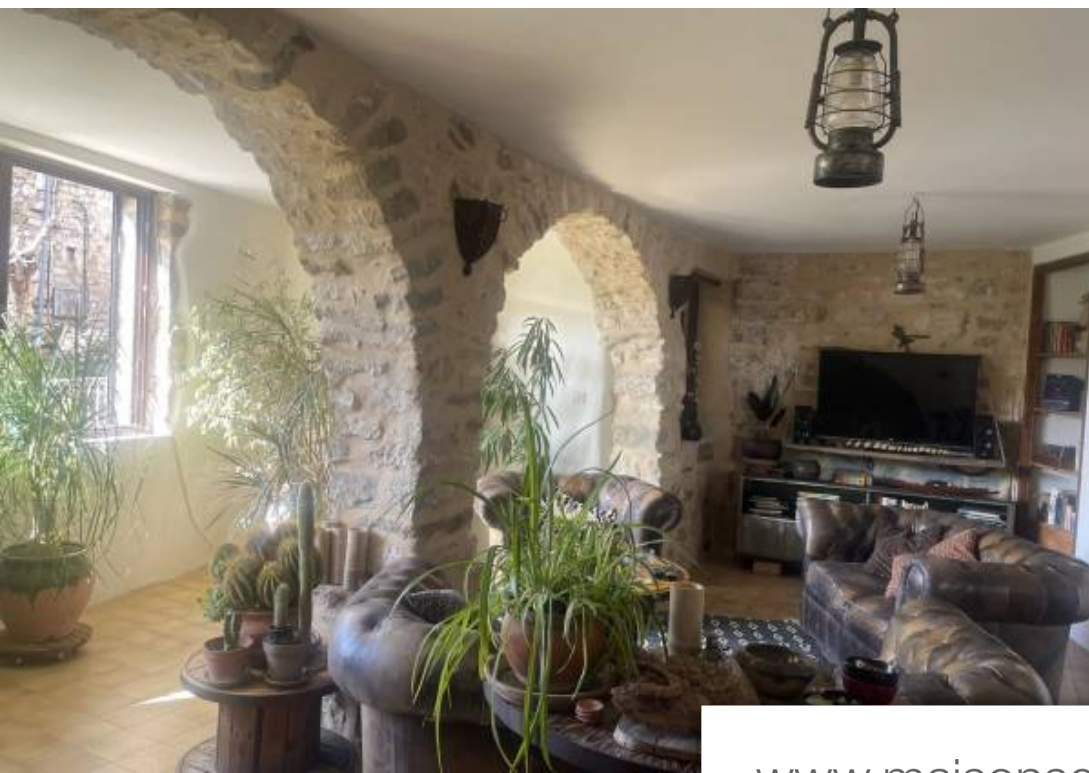

www.maisonsetappartements.fr