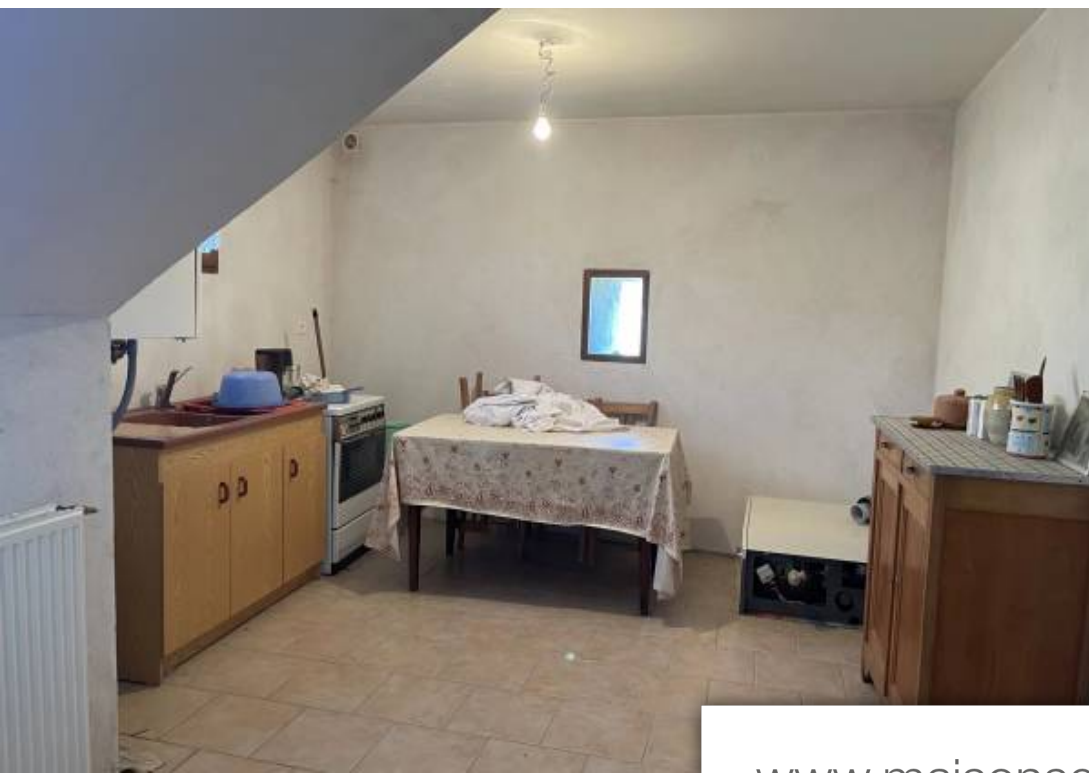

www.maisonsetappartements.fr