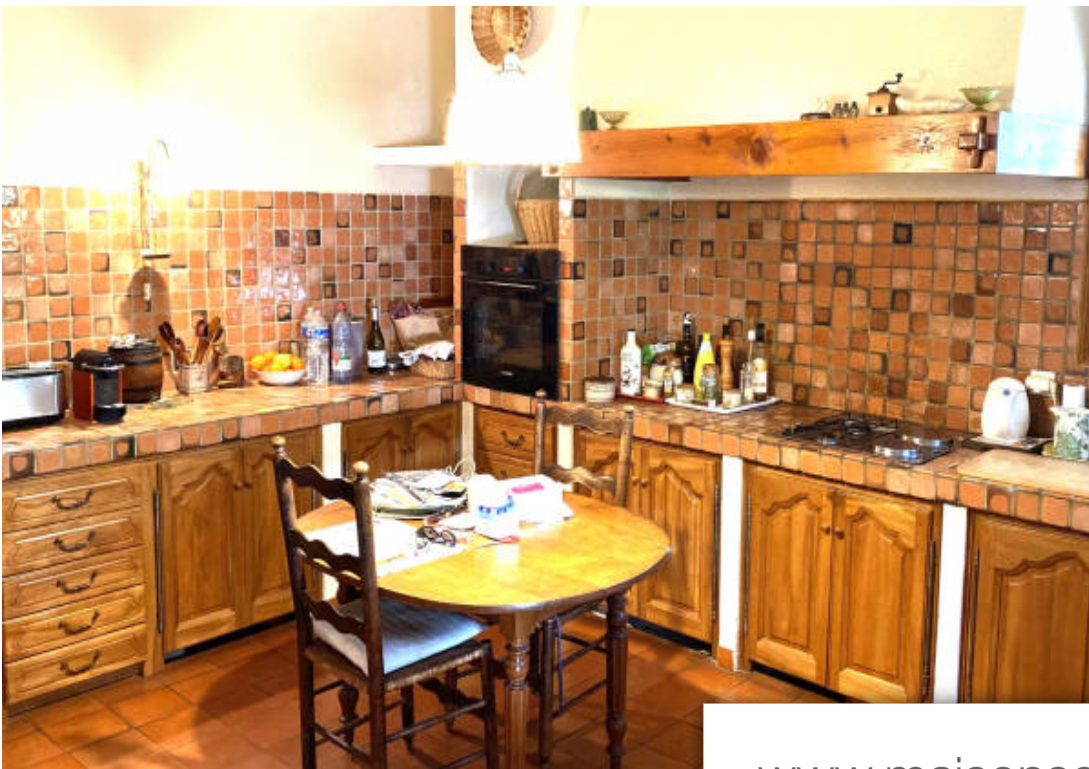

www.maisonsetappartements.fr