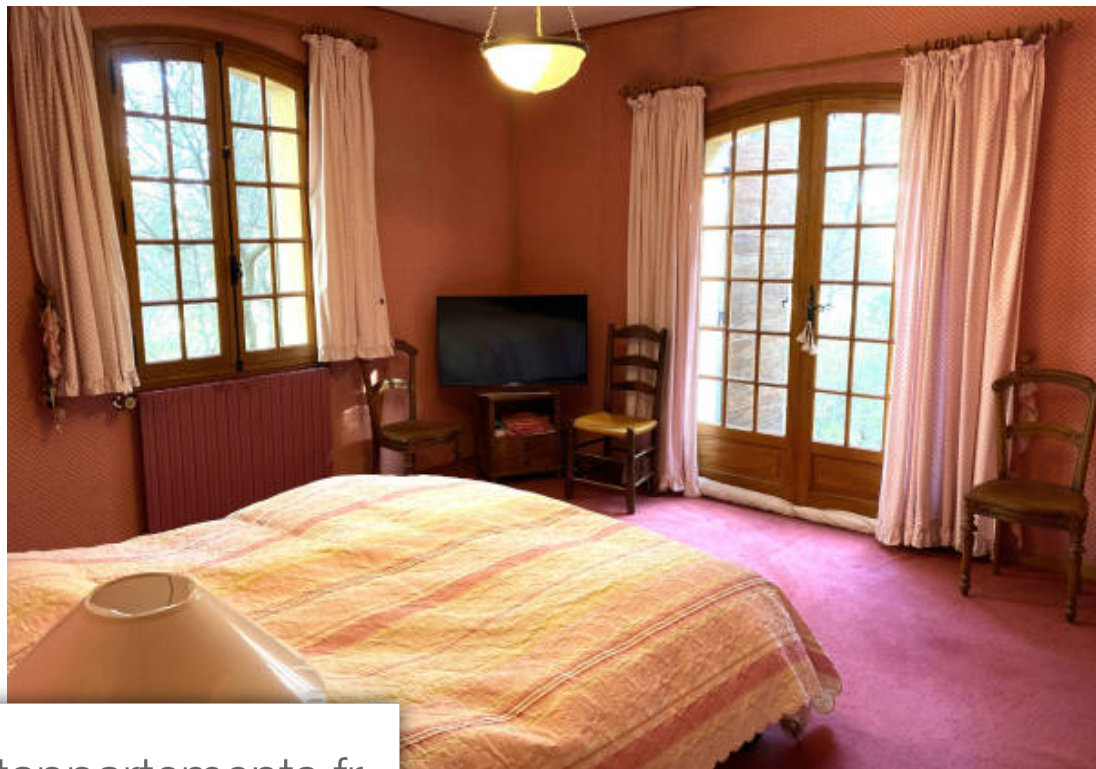

www.maisonsetappartements.fr