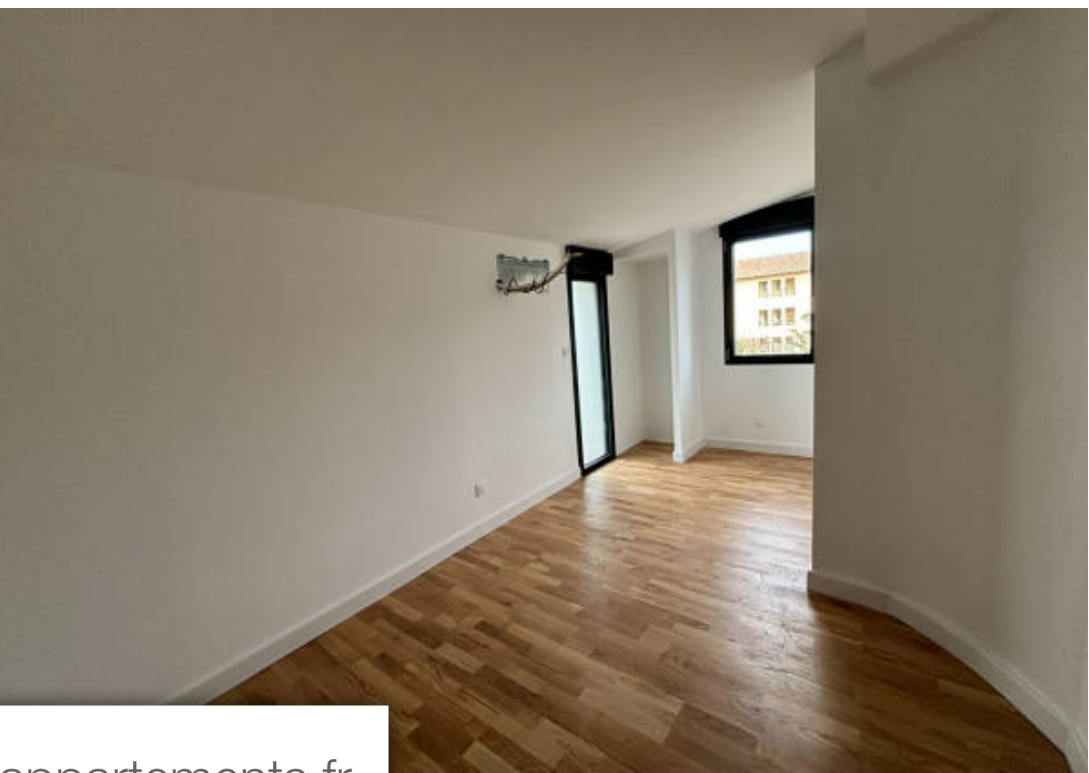

www.maisonsetappartements.fr