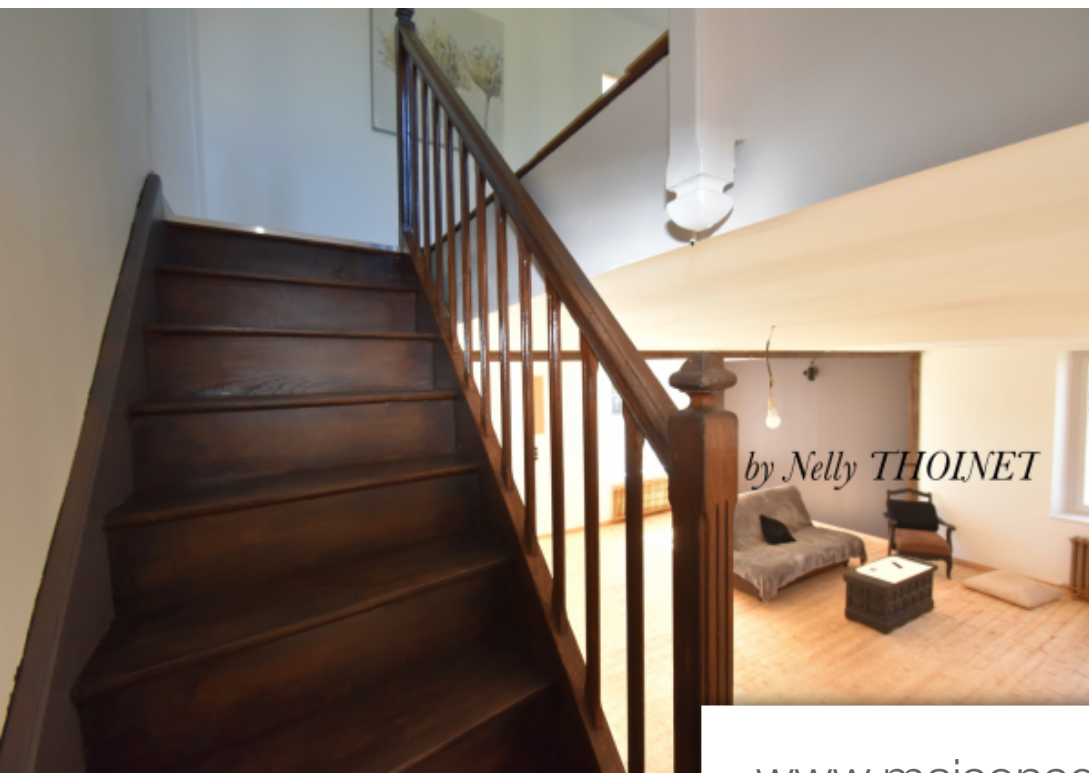

www.maisonsetappartements.fr