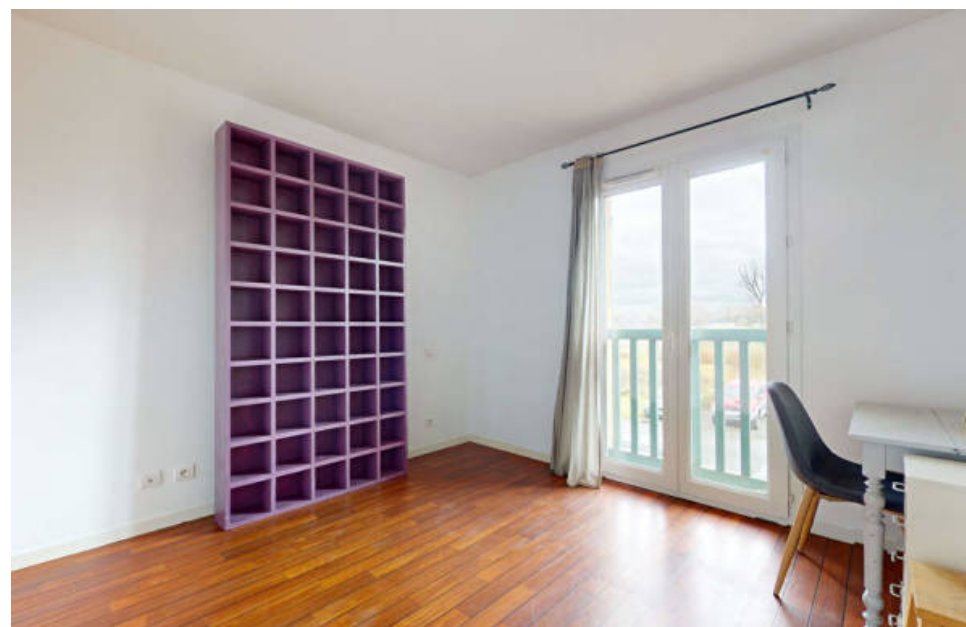

Charmante maison mitoyenne de 105m² à vendre à Larressore, proche du bourg, offrant une vue imprenable sur les montagnes. Cette maison édifée en 2008 sur une parcelle de terrain de 131 m² bien entretenu, dispose au rez-de-chaussée, d'une belle entrée avec rangement et d'un grand garage/buanderie de 32m². Au premier niveau , une cuisine très fonctionnelle donne sur un séjour/salon, le jardin et son coin barbecue. Le bien dispose également à ce même niveau d'une salle d'eau et d'une chambre. Enfin, au dernier étage, un palier dessert 3 chambres dont une avec balcon vue montagne, un toilette et une salle de bain. Cette maison est parfaite pour accueillir une famille. Située à proximité des commerces et des écoles, dans un quartier paisible, elle offre un cadre de vie idéal pour les amoureux de la tranquillité. De plus, les environs offrent de nombreuses possibilités de balades et d'activités en plein air. Ne manquez pas l'opportunité de visiter cette maison qui saura vous séduire par son charme et son emplacement idéal.

STEPHANE PLAZA IMMOBILIER BIARRITZ

5 avenue Mohernando - 64200 BIARRITZ

[Contacter l'agence](#)

[Voir tous les biens de cette agence](#)