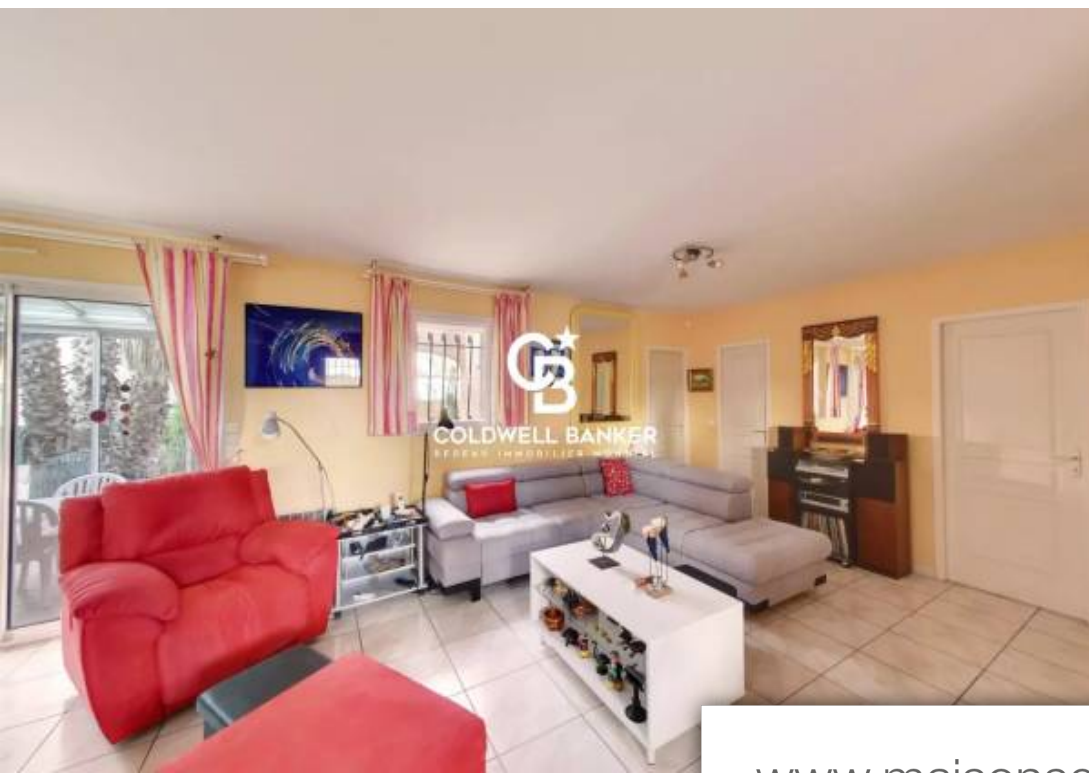

www.maisonsetappartements.fr