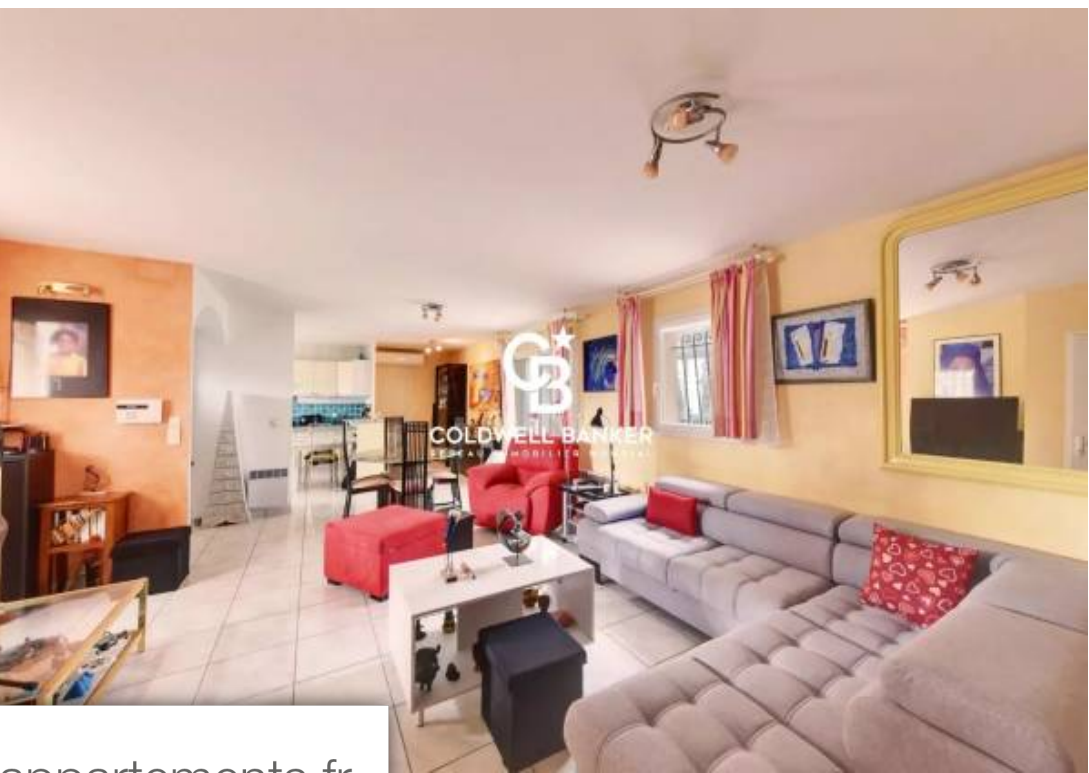

www.maisonsetappartements.fr