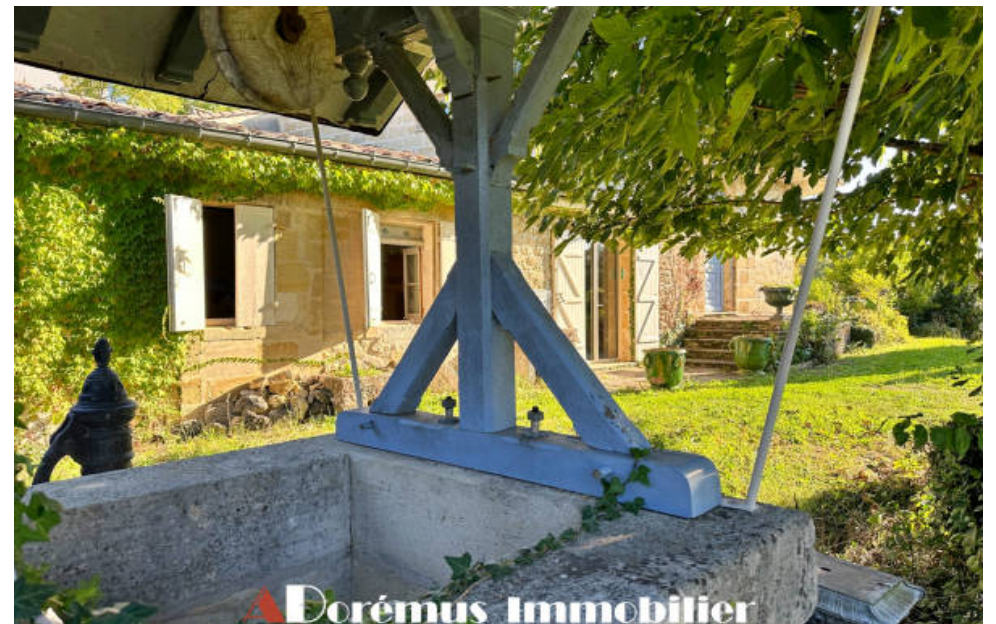

Quinsac - dorémus immobilier vous propose cette propriété de charme de 255m² habitables, située en position dominante avec un point de vue exceptionnel sur la vallée de la garonne. Actuellement composée d'une grande cuisine avec cheminée, séjour avec cheminée, salle à manger, une grande chambre de 28m² et salle de bains privative, un bureau (poss chambre) et une souillarde complètent le rez-de-chaussée. À l'étage : 2 chambres + un espace de 34m² à réaménager (possibilité 2 chambres et salle d'eau). Nombreuses dépendances. Terrain de 2,8ha environ (idéal pour chevaux). Travaux à prévoir. Très rare à 15 minutes de bordeaux!

DOREMUS IMMOBILIER

17 Place Aristide Briand - 33360 QUINSAC

[Contacter l'agence](#)

[Voir tous les biens de cette agence](#)