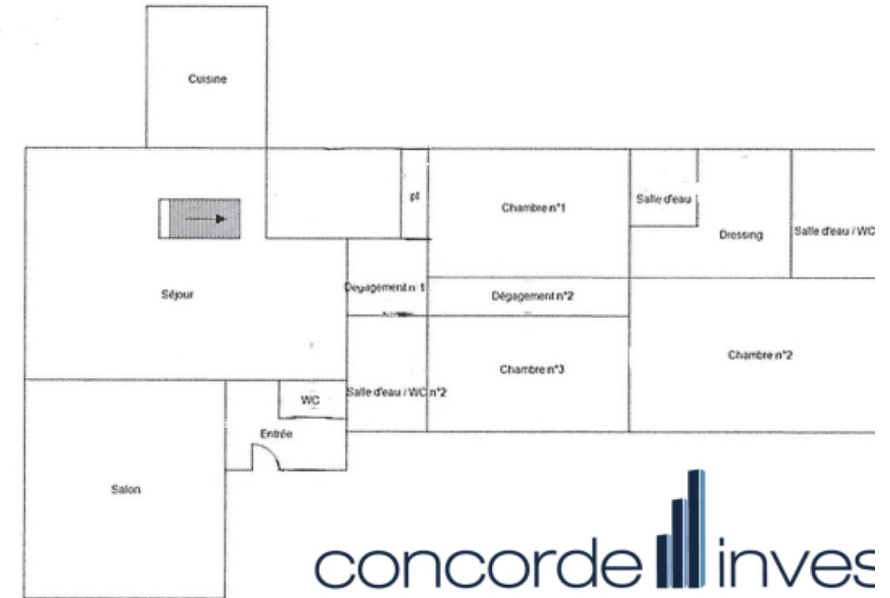

Cette ancienne bergerie a été rénovée avec des matériaux de qualité, alliant le contemporain naturel et l'ancien. Les espaces de vie bénéficient d'une belle luminosité, malgré l'épaisseur des murs en pierre. La maison dispose de la climatisation dans toutes les pièces. Au rez-de-chaussé, vous trouverez une belle entrée donnant sur un coin bar, des toilettes, un grand salon vue sur un olivier centenaire, une salle à manger avec une majestueuse cheminé feu de bois avec un four à pain ainsi qu'une cuisine donnant sur une terrasse intimiste. Un couloir Mène à un espace nuit comprenant une suite parentale avec salle d'eau, dressing et coin bureau ; une chambre avec sa salle d'eau, une chambre et une salle d'eau avec des toilettes. À l'étage, une mezzanine pouvant servir de pièce de lecture ou de bureau, une autre pièce peut être utilisé comme chambre. l'extérieur est bucolique, avec un parc arboré et paysagé offrant des coins intimes. Vous trouverez également une piscine de 6x12 Mètres chauffé doté d'une pompe à chaleur avec son pool house, un court de tennis, un boulodrome, un abri voiture, ainsi qu'un local technique et un local pour les outils de jardin, tous deux en pierre sèche. ...

CONCORDE INVEST

62 Boulevard Pereire - 75017 PARIS 17EME

[Contacter l'agence](#)

[Voir tous les biens de cette agence](#)

concorde inves