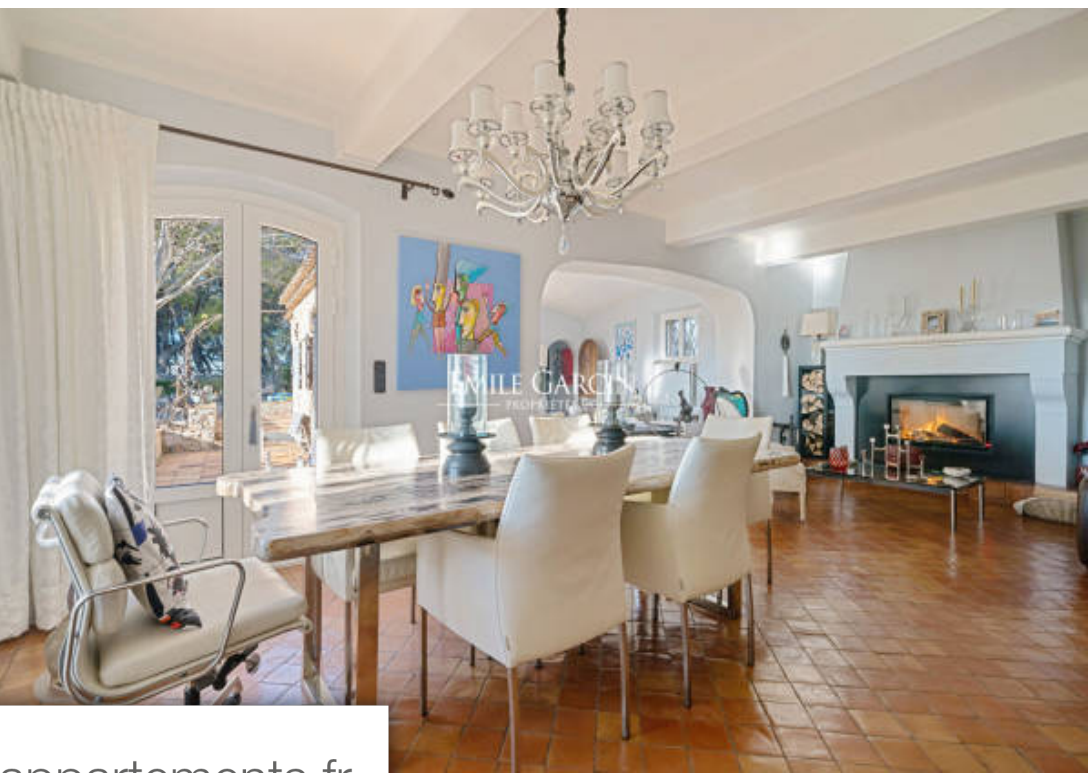

www.maisonsetappartements.fr