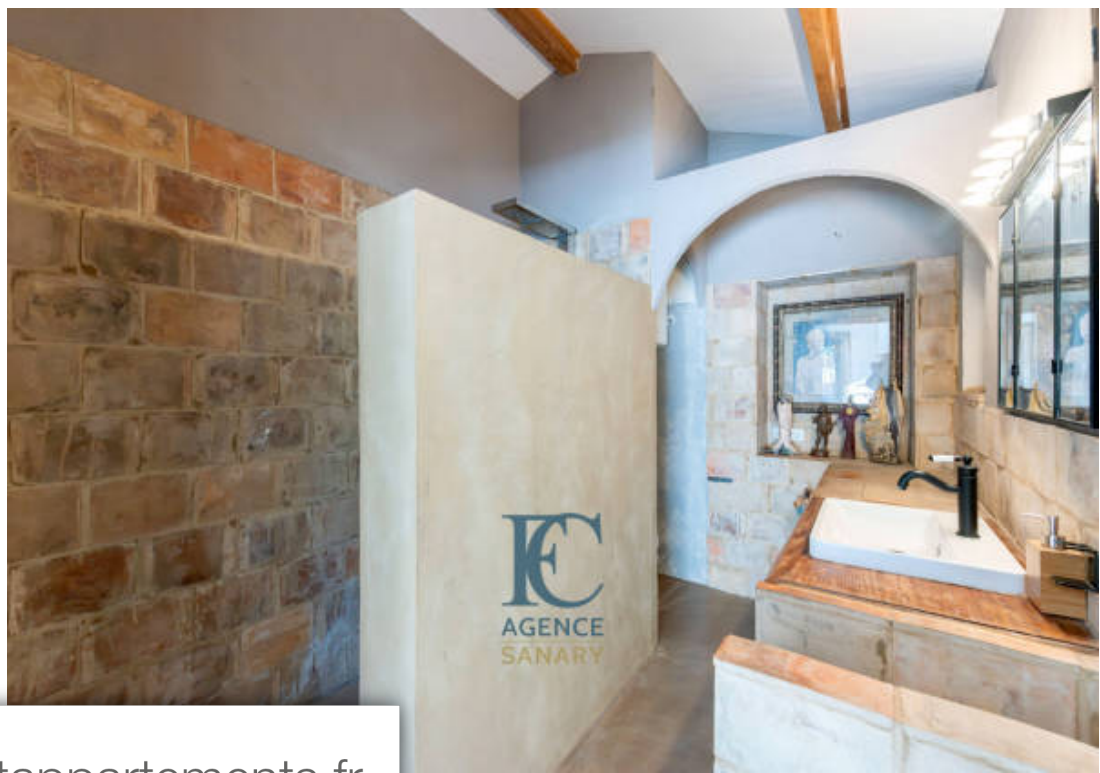

www.maisonsetappartements.fr