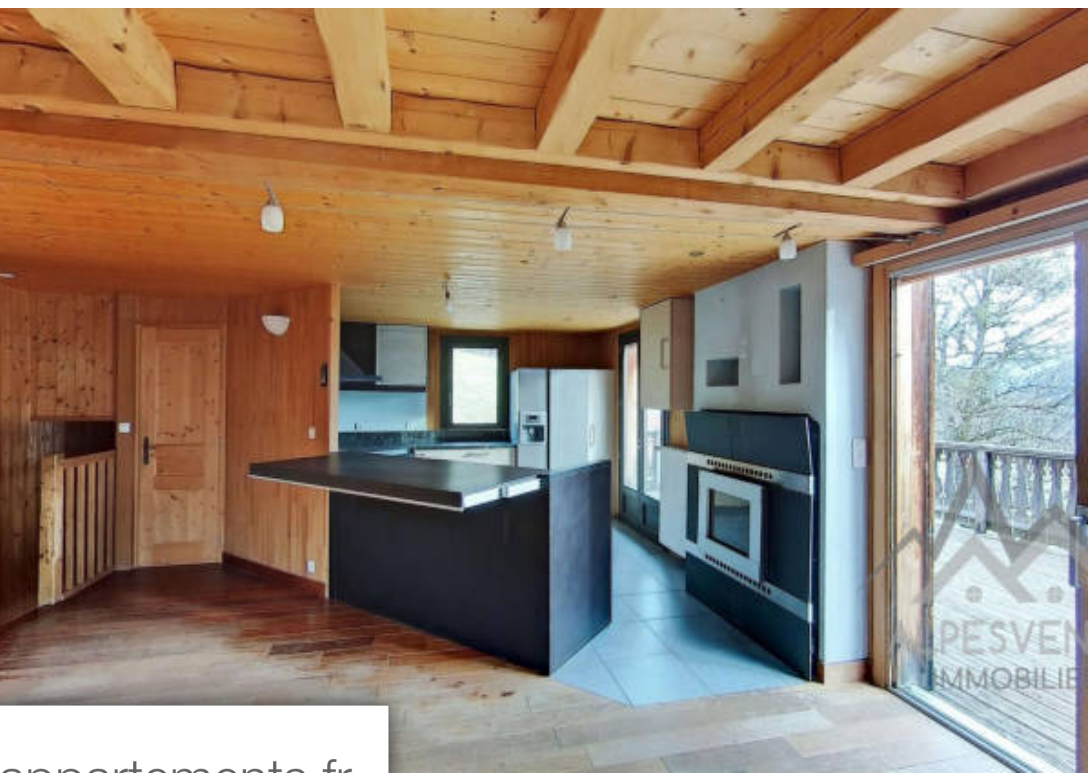

www.maisonsetappartements.fr