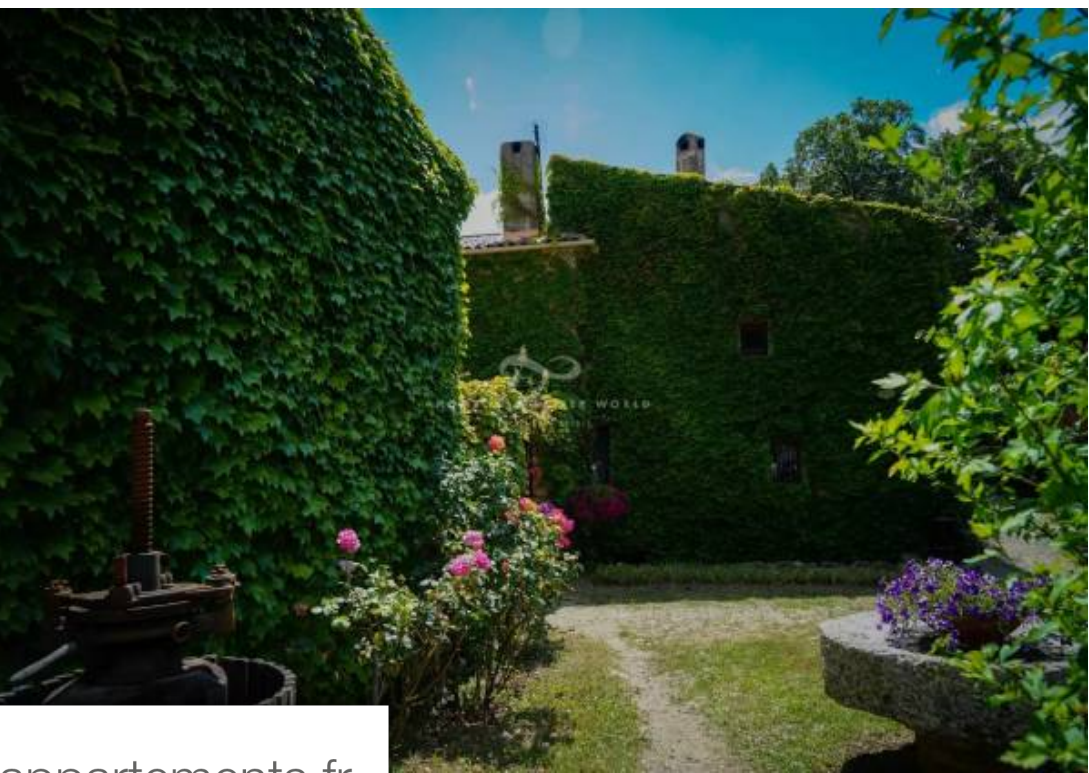

www.maisonsetappartements.fr