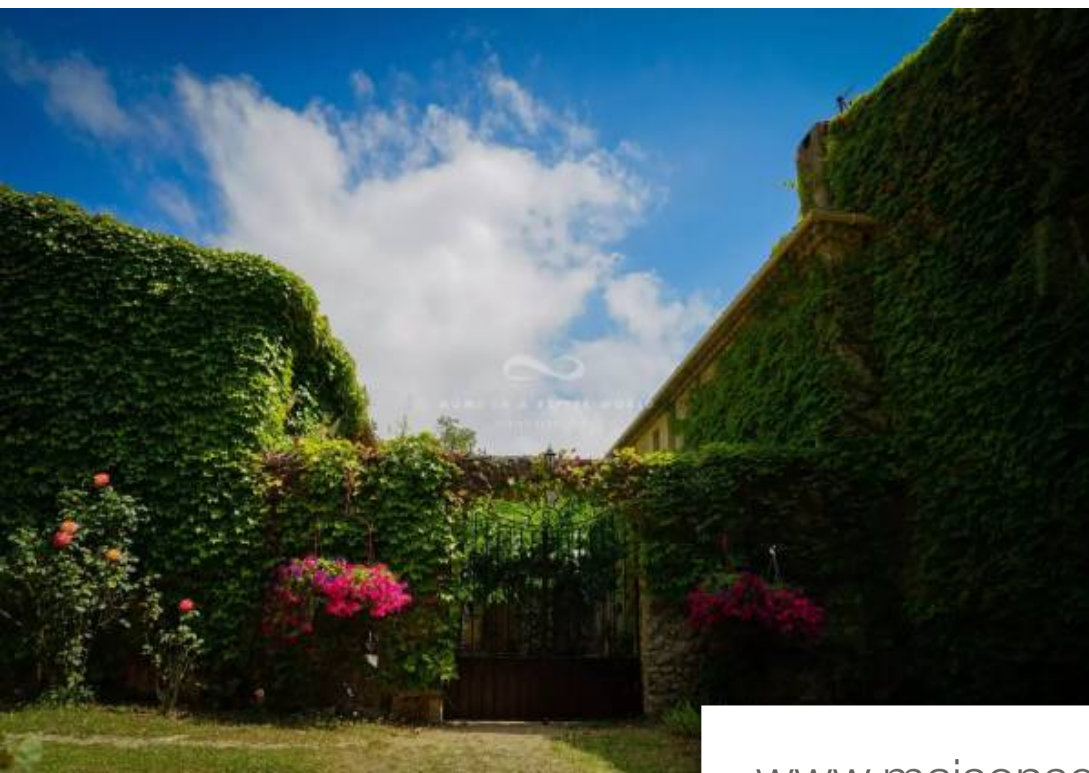

www.maisonsetappartements.fr