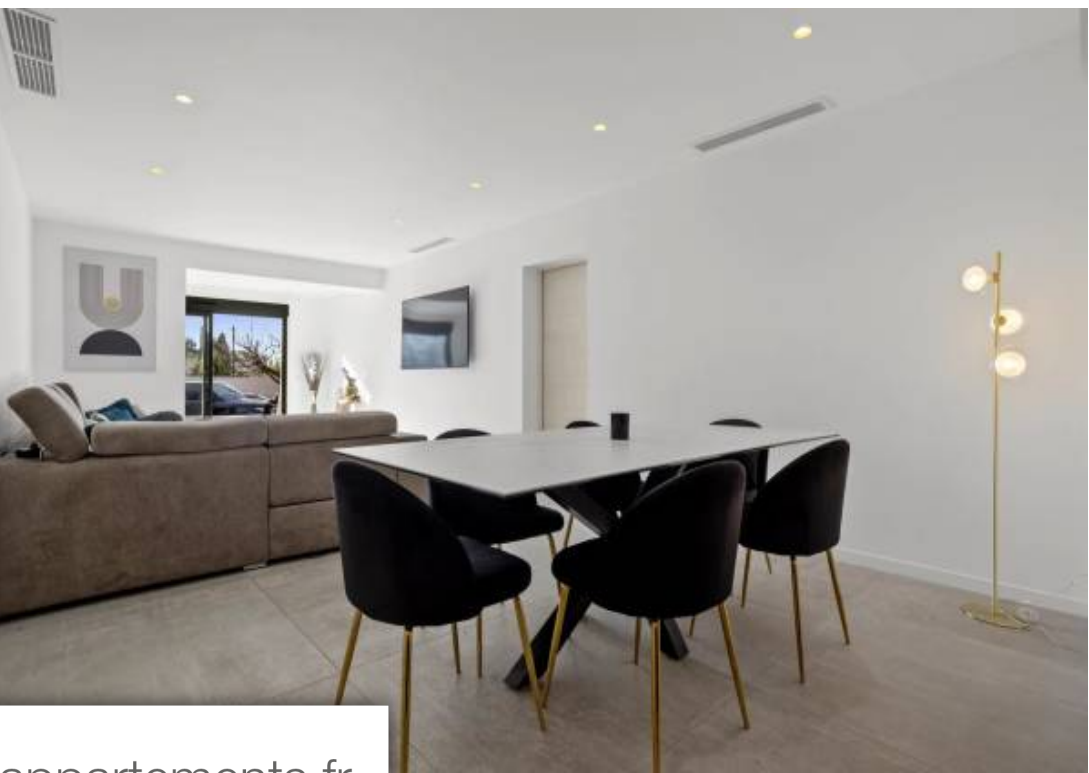

www.maisonsetappartements.fr