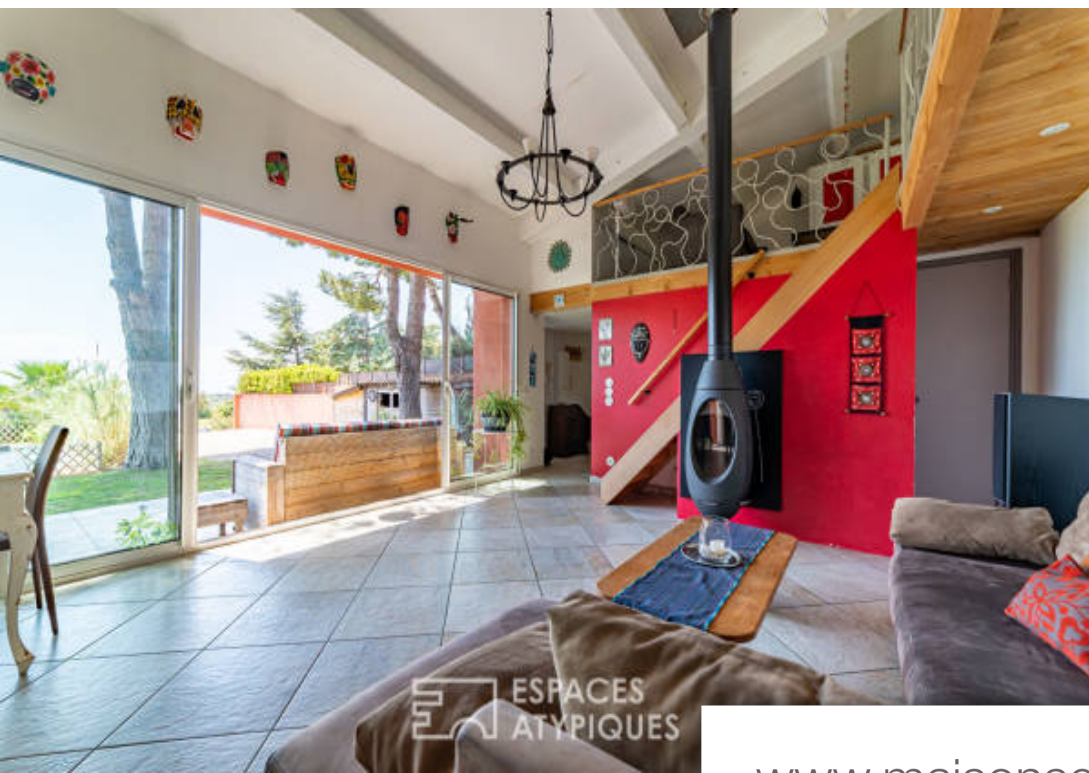

www.maisonsetappartements.fr