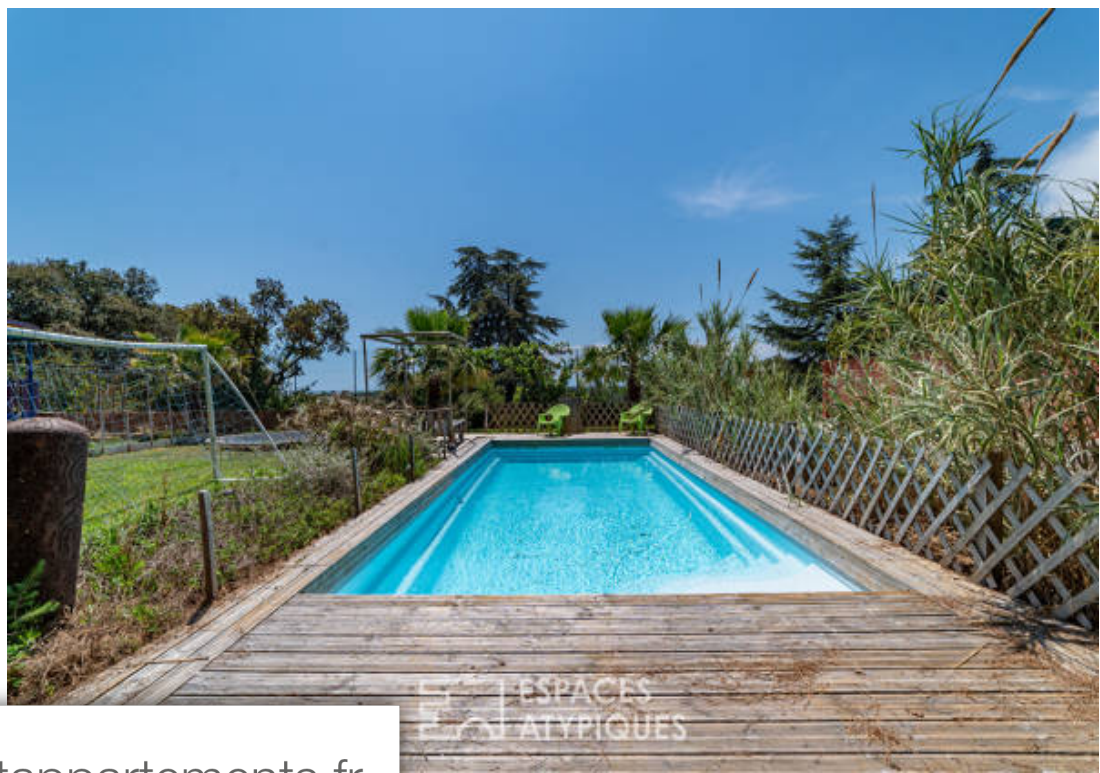

www.maisonsetappartements.fr