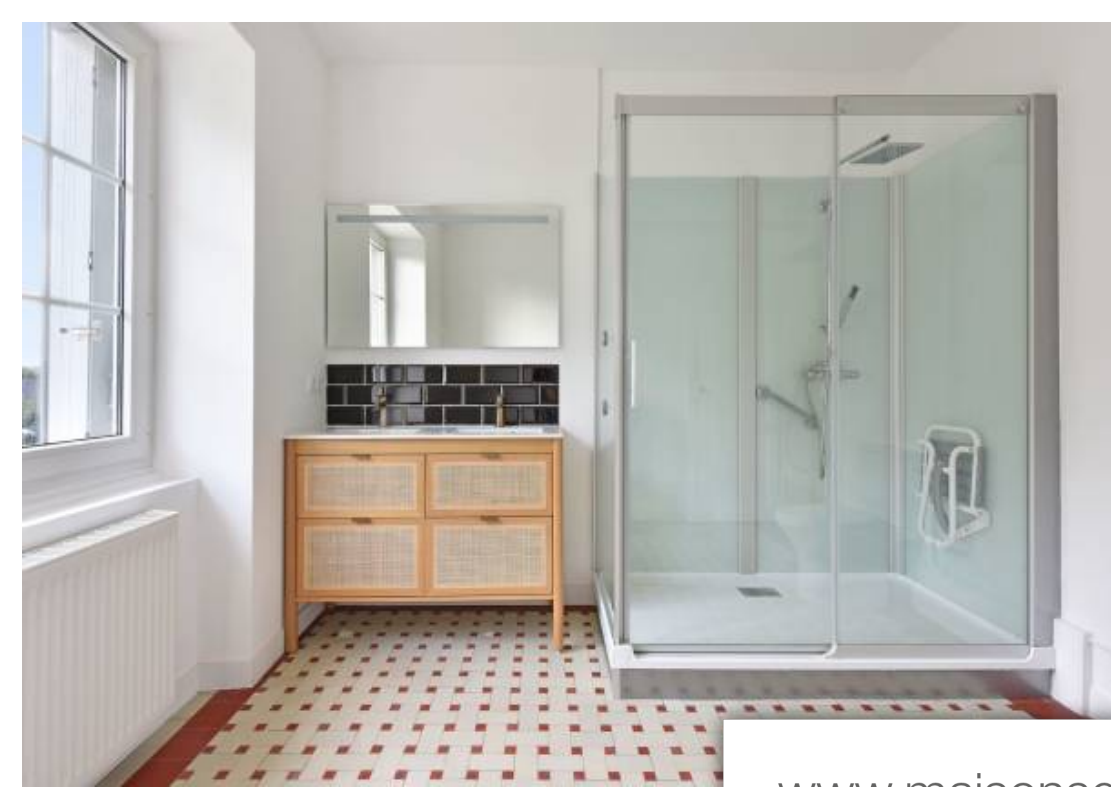

www.maisonsetappartements.fr