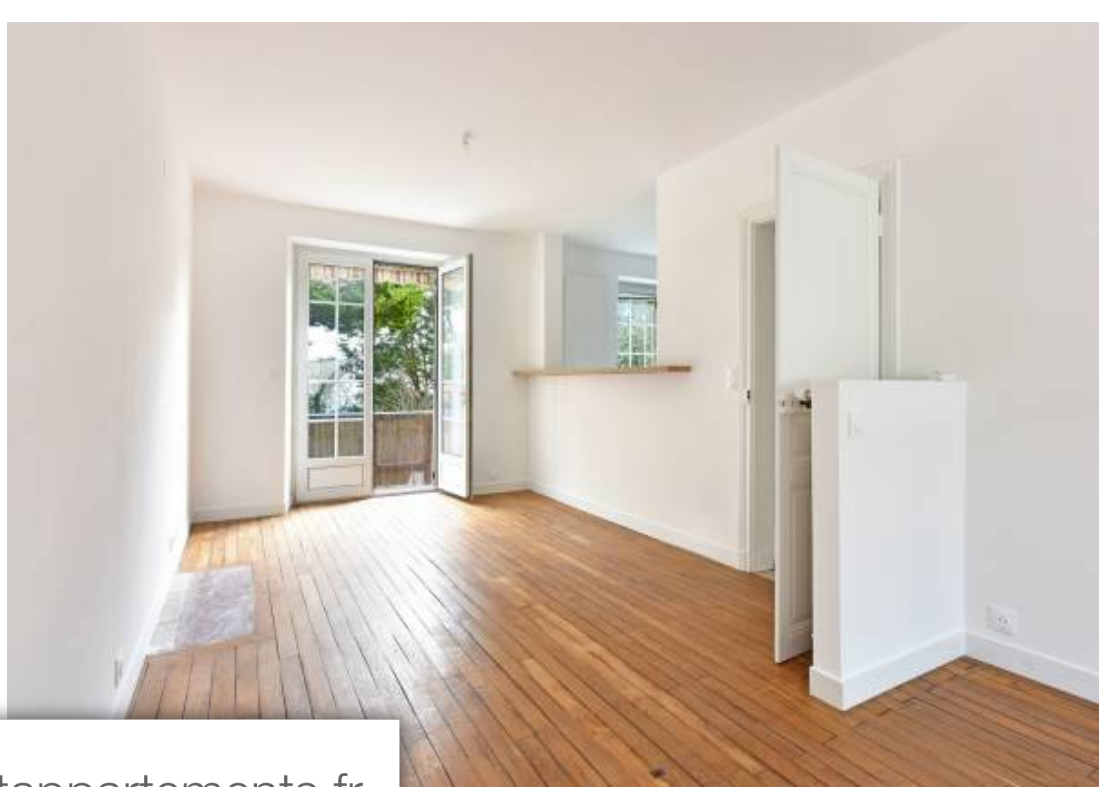

www.maisonsetappartements.fr