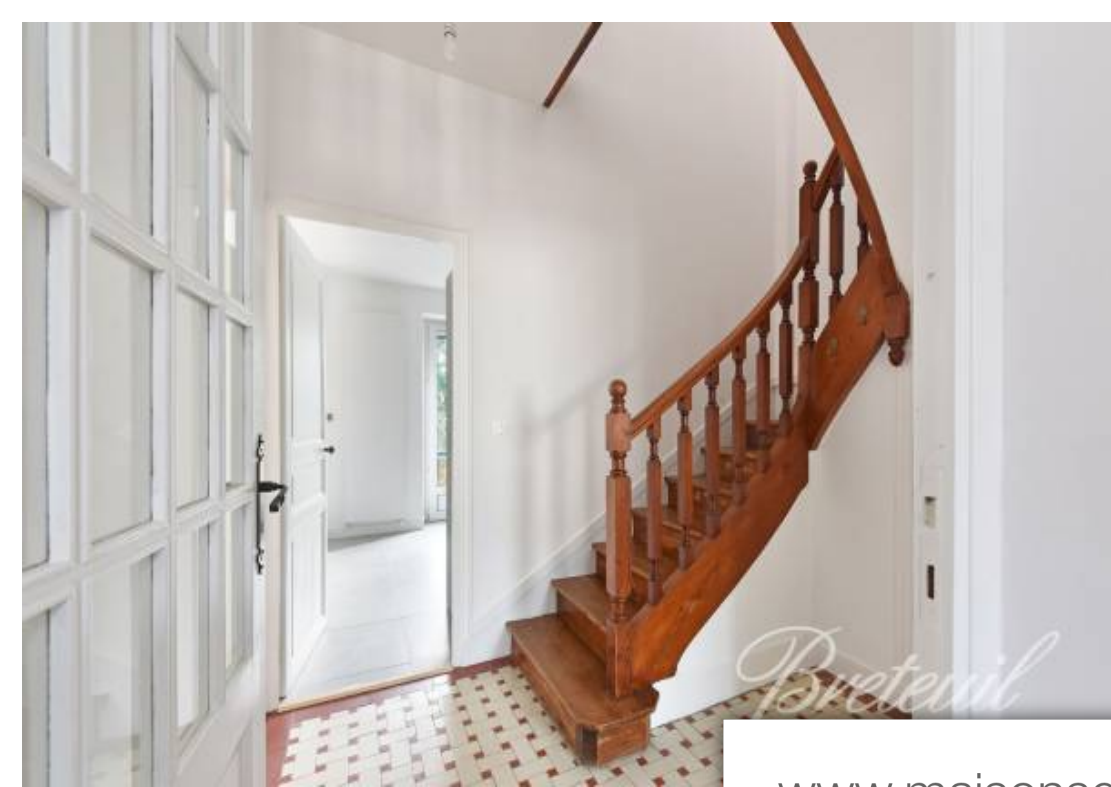

www.maisonsetappartements.fr