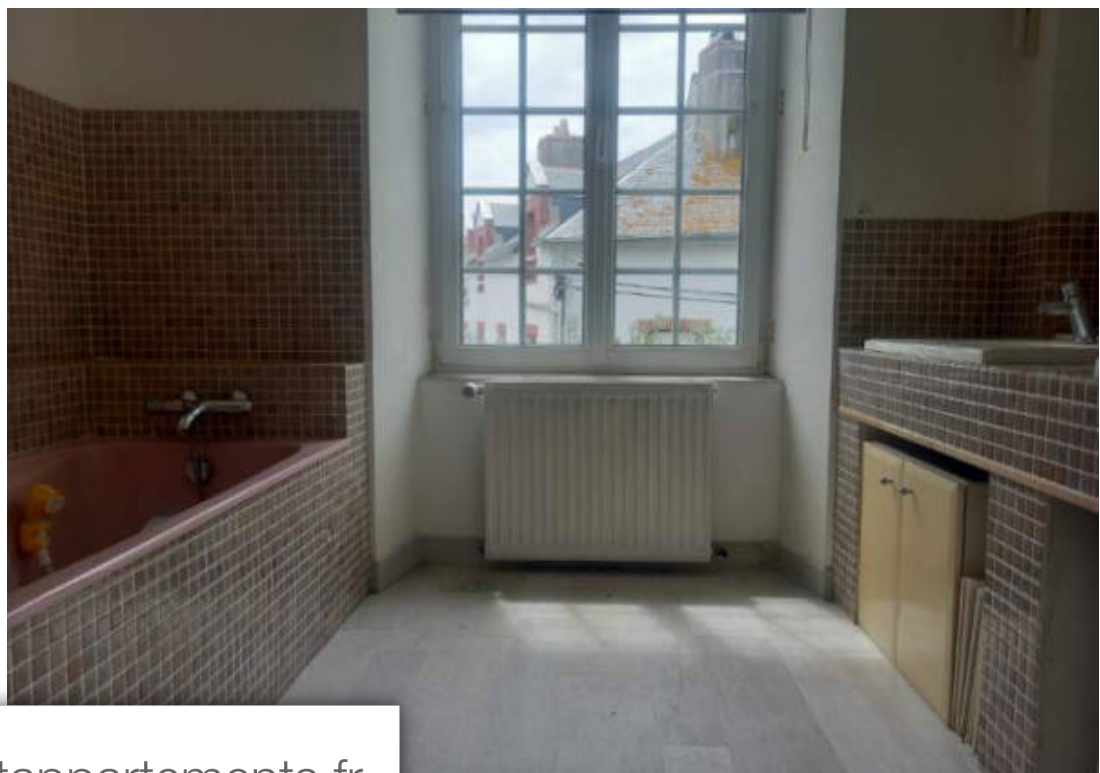

www.maisonsetappartements.fr